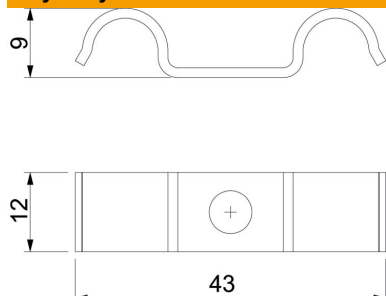

Karta charakterystyki technicznej

Obejma mocująca 1015 D

Numery katalogowe: 1009461

Obejma mocująca z centralnym punktem mocowania do 2 kabli lub 2 rur

St stal

G cynkowane galwanicznie

Dane podstawow

Numery katalogowe	1009461
Oznaczenie 1	Obejma mocująca
Oznaczenie 2	do 2 kabli
Wytwórca	OBO
Wymiar	8mm
Materiał	Stal
Powierzchnia	cynkowane galwanicznie
Norma powierzchni	EN ISO 19598 / EN ISO 4042
Najmniejsza jednostka sprzedaży	100
Jednostka opakowania	Sztuk
Ciężar	1,15 kg
Jednostka wagi	kg/100 szt.
Ślad węglowy CO (GWP) od kołyski po bramę	0,0101 kg COe / 1 Sztuka

Karta charakterystyki technicznej

Obejma mocująca 1015 D

Numery katalogowe: 1009461

Wymiary

Długość	43 mm
Szerokość	12 mm
Wysokość	9 mm
Wymiar A	43 mm
Wymiar b	12 mm
Wymiar H	9 mm

Dane techniczne

Odległość od ściany	brak
Ilość przewodów/rur	2
Wykonanie	jednozaciskowy
Rodzaj mocowania	Otwór wiercony
do średnicy	8
Odpowiednie w strefie ochrony przeciwpożarowej	brak
Bezhalogenowy	tak
W płaszczu z tworzywa sztucznego	brak
Wielkość otworu	6,5 mm
Grubość materiału	1,5 mm
średnica znamionowa	8 mm
Zakres mocowania D min.	8 mm
odporny na działanie promieni UV	tak