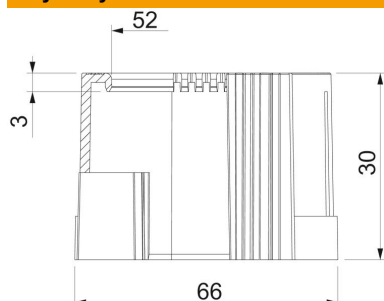

## Dane podstawow

Numery katalogowe	2044548
Typ	129 TB PG48
Oznaczenie 1	Rozdzielna końcówka do rur
Oznaczenie 2	PG
Wytwórca	OBO
Wymiar	PG48
Kolor	jasnoszary; RAL 7035
Materiał	Polietylen
Najmniejsza jednostka sprzedaży	20
Jednostka opakowania	Sztuk
Ciężar	1,06 kg
Jednostka wagi	kg/100 szt.

# Karta charakterystyki technicznej

Końcówka do rur, rozdzielna, PG, jasnoszara

Numery katalogowe: 2044548

## Wymiary

Wymiar D1	66 mm
Wymiar D2	52 mm
Wymiar L1	30 mm
Wymiar L2	3 mm

## Dane techniczne

Wykonanie	Wtyk
Do średnicy rury	59,3 mm
Wielkość:	PG48
Powierzchnia szczotkowana	brak
Powierzchnia polerowana	brak