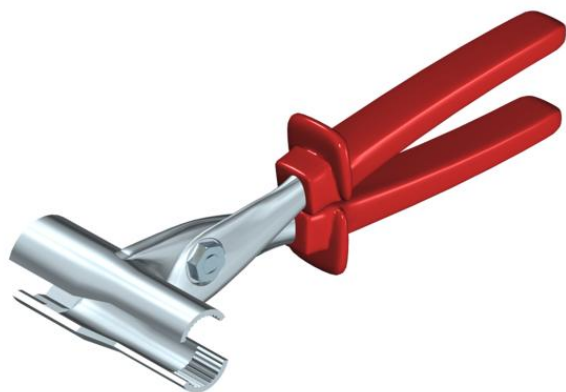

Karta charakterystyki technicznej

Szczypce specjalne do dławików kablowych

Numery katalogowe: 3010104

Uniwersalne narzędzie pozwalające na łatwe dokręcanie wszystkich dławików do rozmiaru gwintu PG 21 wzgl. M25 x 1,5, możliwość zastosowania także w przypadku dławików ułożonych bardzo blisko siebie.
mały otwór PG 7-PG 11
duży otwór PG 13,5-PG 21

CE

Dane podstawow

Numery katalogowe	3010104
Typ	186
Oznaczenie 1	Szczypce specjalne
Oznaczenie 2	do dławików kablowych
Wytwórca	OBO
Wymiar	PG7 - PG21
Najmniejsza jednostka sprzedaży	1
Jednostka opakowania	Sztuk
Ciężar	47 kg
Jednostka wagi	kg/100 szt.

Dane techniczne

Zakres mocowania D maks.	25 mm
Zakres mocowania D min.	0 mm