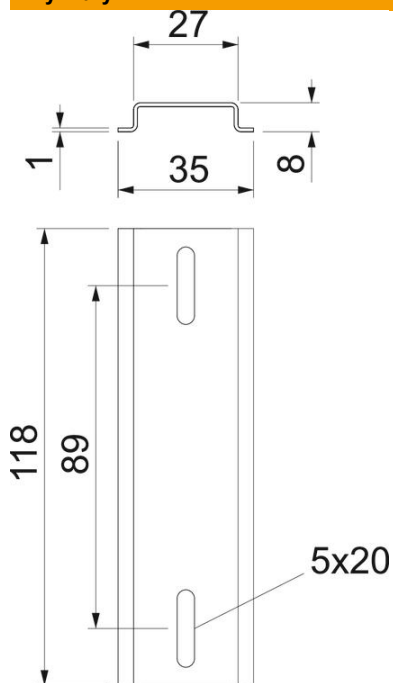

Karta charakterystyki technicznej

Zestaw szyn montażowych

Numery katalogowe: 1115876

Szyna kołpakowa 35 x 7,5 mm wg DIN EN 60715 (wcześniej DIN EN 50022).

Dane podstawow

Numery katalogowe	1115876
Typ	2069 X06 FS
Oznaczenie 1	Szyna kołpakowa
Oznaczenie 2	ze śrubami mocującymi
Wytwórca	OBO
Wymiar	119x35x7,5
Najmniejsza jednostka sprzedaży	1
Jednostka opakowania	Sztuk
Ciężar	4,3 kg
Jednostka wagi	kg/100 szt.

Karta charakterystyki technicznej

Zestaw szyn montażowych

Numery katalogowe: 1115876

Wymiary

Długość	118 mm
Szerokość	35 mm
Wysokość	8 mm

Dane techniczne

Wersje szyn	Szyna DIN EN 60715
-------------	--------------------