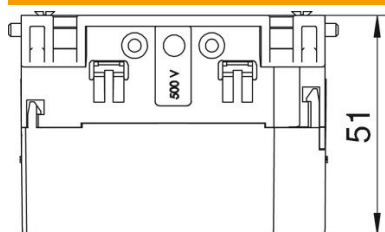

Karta charakterystyki technicznej

Puszka instalacyjna 7GD6, pojedyncza

Numery katalogowe: 6288610

Puszka instalacyjna z zatrzaskiwanym frontem do montażu standardowego osprzętu, z rozkładaną i wyjmowaną podstawą, zapewniająca szybkie podłączenie przewodów, z otworami na przewody o średnicy 14 mm. Wykonanie bezhalogenowe
Rozstaw montażowy 60 mm.

PA Poliamid

Dane podstawow

Numery katalogowe	6288610
Typ	71GD6
Oznaczenie 1	Puszka instalacyjna
Oznaczenie 2	pojedynczy
Wytwórca	OBO
Wymiar	51x76x71
Kolor	stalowo-szary; RAL 7011
Materiał	Poliamid
Najmniejsza jednostka sprzedaży	5
Jednostka opakowania	Sztuk
Ciężar	5,6 kg
Jednostka wagi	kg/100 szt.

Karta charakterystyki technicznej

Puszka instalacyjna 7GD6, pojedyncza

Numery katalogowe: 6288610

Wymiary

Długość	71 mm
Szerokość	76 mm
Wysokość	51 mm

Dane techniczne

Ilość elementów	1
Wykonanie	zamknięta
Ścieżka mocująca	inne
Bezhalogenowy	tak
Z miejscem podłączenia	tak
Rodzaj montażu puszki	Front
Rodzaj montażu urządzenia instalacyjnego	przykręcanie
Możliwość odciążania naprężeń	tak