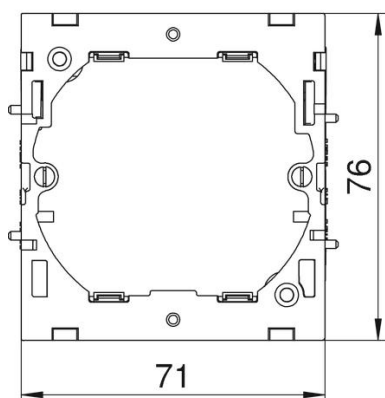

Karta charakterystyki technicznej

Puszka instalacyjna 7GD6, pojedyncza

Numery katalogowe: 6288610

Puszka instalacyjna z zatrzaskiwanym frontem do montażu standardowego osprzętu, z rozkładaną i wyjmowaną podstawą, zapewniająca szybkie podłączenie przewodów, z otworami na przewody o średnicy 14 mm. Wykonanie bezhalogenowe
Rozstaw montażowy 60 mm.

PA Poliamid

Dane podstawow

Numery katalogowe	6288610
Typ	71GD6
Oznaczenie 1	Puszka instalacyjna
Oznaczenie 2	pojedynczy
Wytwórca	OBO
Wymiar	51x76x71
Kolor	stalowo-szary; RAL 7011
Materiał	Poliamid
Najmniejsza jednostka sprzedaży	5
Jednostka opakowania	Sztuk
Ciężar	5,6 kg
Jednostka wagi	kg/100 szt.

Karta charakterystyki technicznej

Puszka instalacyjna 7GD6, pojedyncza

Numery katalogowe: 6288610

Wymiary

Długość	71 mm
Szerokość	76 mm
Wysokość	51 mm

Dane techniczne

Ilość elementów	1
Wykonanie	zamknięta
Ścieżka mocująca	inne
Bezhalogenowy	tak
Z miejscem podłączenia	tak
Rodzaj montażu puszki	Front
Rodzaj montażu urządzenia instalacyjnego	przykręcanie
Możliwość odciążania naprężeń	tak