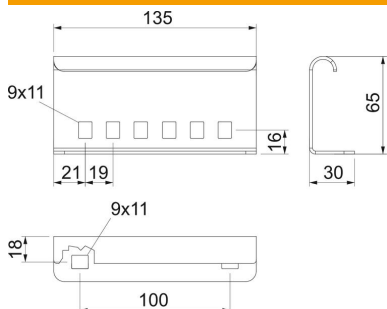

Karta charakterystyki technicznej

Łącznik zewnętrzny

Numery katalogowe: 6208770

Łącznik zewnętrzny do mechanicznego łączenia drabin kablowych w instalacjach drabin kablowych z podtrzymaniem funkcji wg DIN 4102 część 12. Zawiera śruby.
Kompletne z 4 śrubami grzybkowymi Typ FRS/M8 x 16-8.8 FT

St stal

FS ocynkowane metodą Sendzimira

Dane podstawow

Numery katalogowe	6208770
Typ	AVL 60 FS
Oznaczenie 1	Łącznik zew. drabinki kablowej
Wytwórca	OBO
Wymiar	135x65x30
Materiał	Stal
Powierzchnia	cynkowana metodą Sendzimira
Norma powierzchni	DIN EN 10346
Najmniejsza jednostka sprzedaży	10
Jednostka opakowania	Sztuk
Ciężar	23,2 kg
Jednostka wagi	kg/100 szt.

Karta charakterystyki technicznej

Łącznik zewnętrzny

Numery katalogowe: 6208770

Wymiary

Długość	135 mm
Szerokość	30 mm
Wysokość	65 mm
Grubość blachy	2 mm

Dane techniczne

Wykonanie	Łącznik wzdłużny
Podtrzymanie funkcji	tak
Odpowiednie do korytka siatkowego	brak
Odpowiednie do drabiny kablowej	tak
Odpowiedni do korytka kablowego	brak
Odpowiednie do wysokości kablowego systemu nośnego	65 mm
Łącznik przegubowy poziomy	brak
Łącznik przegubowy pionowy	brak
Stal nierdzewna, wytrawiana	brak
Rodzaj połączenia	Łącznik śrubowy
Wykonanie szerokorozpiętościowe	brak