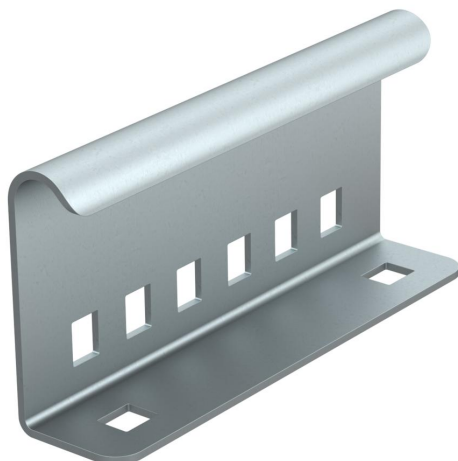

Karta charakterystyki technicznej

Łącznik zewnętrzny

Numery katalogowe: 6208770

Łącznik zewnętrzny do mechanicznego łączenia drabin kablowych w instalacjach drabin kablowych z podtrzymaniem funkcji wg DIN 4102 część 12. Zawiera śruby.
Kompletne z 4 śrubami grzybkowymi Typ FRS/M8 x 16-8.8 FT

St stal

FS ocynkowane metodą Sendzimira

Dane podstawow

Numery katalogowe	6208770
Typ	AVL 60 FS
Oznaczenie 1	Łącznik zew. drabinki kablowej
Wytwórca	OBO
Wymiar	135x65x30
Materiał	Stal
Powierzchnia	cynkowana metodą Sendzimira
Norma powierzchni	DIN EN 10346
Najmniejsza jednostka sprzedaży	10
Jednostka opakowania	Sztuk
Ciężar	23,2 kg
Jednostka wagi	kg/100 szt.

Karta charakterystyki technicznej

Łącznik zewnętrzny

Numery katalogowe: 6208770

Wymiary

Długość	135 mm
Szerokość	30 mm
Wysokość	65 mm
Grubość blachy	2 mm

Dane techniczne

Wykonanie	Łącznik wzdłużny
Podtrzymanie funkcji	tak
Odpowiednie do korytka siatkowego	brak
Odpowiednie do drabiny kablowej	tak
Odpowiedni do korytka kablowego	brak
Odpowiednie do wysokości kablowego systemu nośnego	65 mm
Łącznik przegubowy poziomy	brak
Łącznik przegubowy pionowy	brak
Stal nierdzewna, wytrawiana	brak
Rodzaj połączenia	Łącznik śrubowy
Wykonanie szerokorozpiętościowe	brak