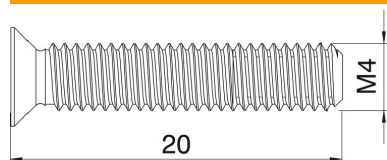

## Śruba do montażu pokrywy

Numery katalogowe: 7400559

Śruba do montażu pokrywy w puszkach podpodłogowych UZD-3 i UGD-3.

**St** stal

**G** ocynkowane galwanicznie

### Dane podstawow

Numery katalogowe	7400559
Typ	DBS DUG
Oznaczenie 1	Śruby do montażu pokryw
Oznaczenie 2	do pokrywy montażowej
Wytwórca	OBO
Wymiar	4x20
Materiał	Stal
Powierzchnia	cynkowane galwanicznie
Norma powierzchni	EN ISO 19598 / EN ISO 4042
Najmniejsza jednostka sprzedaży	20
Jednostka opakowania	Sztuk
Ciężar	0,15 kg
Jednostka wagi	kg/100 szt.

### Wymiary

Długość 20 mm

## Dane techniczne

Forma nagłówka  
System śrubowy

Głowica wpuszczana  
Szczelina do przykręcania