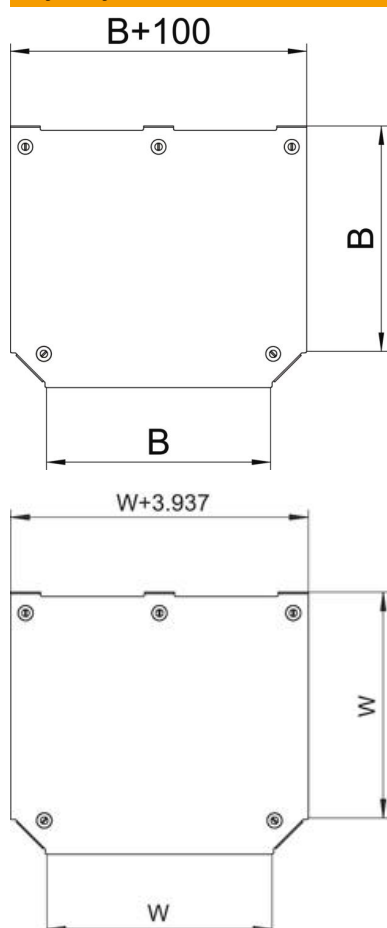

### Dane podstawow

Numery katalogowe	7138800
Typ	DFTM 500 FS
Oznaczenie 1	Pokrywa trójkąta
Oznaczenie 2	do RTM 500
Wytwórca	OBO
Wymiar	B=500mm
Materiał	Stal
Powierzchnia	cynkowana metodą Sendzimira
Norma powierzchni	DIN EN 10346
Najmniejsza jednostka sprzedaży	1
Jednostka opakowania	Sztuk
Ciężar	325,8 kg
Jednostka wagi	kg/100 szt.

### Wymiary

Szerokość	500 mm
Szerokość	20 in
Grubość blachy	1,25 mm
Wymiar B	500 mm