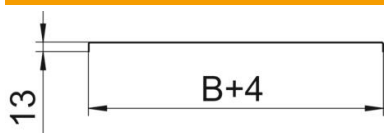

## Dane podstawow

Numery katalogowe	6052056
Typ	DRLU 050 FS
Oznaczenie 1	Pokrywa pełna
Oznaczenie 2	do korytek i drabinek kabł.
Wytwórca	OBO
Wymiar	50x3000
Materiał	Stal
Powierzchnia	cynkowana metodą Sendzimira
Norma powierzchni	DIN EN 10346
Najmniejsza jednostka sprzedaży	3
Jednostka opakowania	Metr
Ciężar	59,767 kg
Jednostka wagi	kg/100 m

## Wymiary

Długość	3 000 mm
Długość	10 ft
Szerokość	50 mm
Szerokość	2 in
Wysokość	35 mm
Grubość blachy	0,03 in
Grubość blachy	1 mm
Wymiar B	50 mm
Wymiar H	15 mm