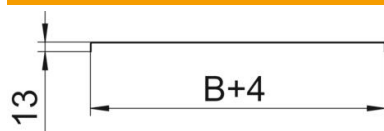

St stal

DD cynkowana metodą Sendzimira /aluminium, double dip

Dane podstawow

Numery katalogowe	6052643
Typ	DRLU 100 DD
Oznaczenie 1	Pokrywa pełna
Oznaczenie 2	do korytek i drabinek kabł.
Wytwórca	OBO
Wymiar	100x3000
Materiał	Stal
Powierzchnia	cynkowana metodą Sendzimira /aluminium, double dip
Norma powierzchni	DIN EN 10346
Najmniejsza jednostka sprzedaży	3
Jednostka opakowania	Metr
Ciężar	99 kg
Jednostka wagi	kg/100 m

Karta charakterystyki technicznej

Pokrywa, bez perforacji DD

Numery katalogowe: 6052643

Wymiary

Długość	3 000 mm
Długość	10 ft
Szerokość	100 mm
Szerokość	4 in
Wysokość	13 mm
Grubość blachy	0,03 in
Grubość blachy	1 mm
Wymiar B	100 mm
Wymiar H	15 mm