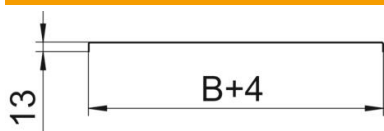

St stal

DD cynkowana metodą Sendzimira /aluminium, double dip

Dane podstawow

Numery katalogowe	6052647
Typ	DRLU 150 DD
Oznaczenie 1	Pokrywa pełna
Oznaczenie 2	do korytek i drabinek kabł.
Wytwórca	OBO
Wymiar	150x3000
Materiał	Stal
Powierzchnia	cynkowana metodą Sendzimira /aluminium, double dip
Norma powierzchni	DIN EN 10346
Najmniejsza jednostka sprzedaży	3
Jednostka opakowania	Metr
Ciężar	138,267 kg
Jednostka wagi	kg/100 m

Karta charakterystyki technicznej

Pokrywa, bez perforacji DD

Numery katalogowe: 6052647

Wymiary

Długość	3 000 mm
Długość	10 ft
Szerokość	150 mm
Szerokość	6 in
Wysokość	13 mm
Grubość blachy	0,04 in
Grubość blachy	1 mm
Wymiar B	150 mm
Wymiar H	15 mm