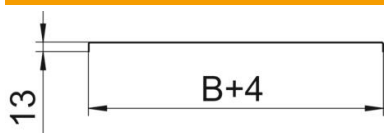

St stal

FS ocynkowane metodą Sendzimira

Dane podstawow

Numery katalogowe	6052153
Typ	DRLU 150 FS
Oznaczenie 1	Pokrywa pełna
Oznaczenie 2	do korytek i drabinek kabł.
Wytwórca	OBO
Wymiar	150x3000
Materiał	Stal
Powierzchnia	cynkowana metodą Sendzimira
Norma powierzchni	DIN EN 10346
Najmniejsza jednostka sprzedaży	3
Jednostka opakowania	Metr
Ciężar	138,267 kg
Jednostka wagi	kg/100 m

Karta charakterystyki technicznej

Pokrywa, bez perforacji FS

Numery katalogowe: 6052153

Wymiary

Długość	3 000 mm
Długość	10 ft
Szerokość	150 mm
Szerokość	6 in
Wysokość	35 mm
Grubość blachy	0,04 in
Grubość blachy	1 mm
Wymiar B	150 mm
Wymiar H	15 mm