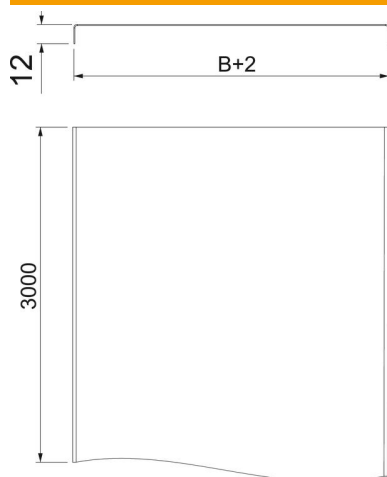

Dane podstawow

Numery katalogowe	6052022
Typ	DRLU 150 FS RU
Oznaczenie 1	Pokrywa pełna
Oznaczenie 2	do korytek kablowych
Wytwórca	OBO
Wymiar	150x3000
Materiał	Stal
Powierzchnia	cynkowana metodą Sendzimira
Norma powierzchni	DIN EN 10346
Najmniejsza jednostka sprzedaży	3
Jednostka opakowania	Metr
Ciężar	96,333 kg
Jednostka wagi	kg/100 m

Karta charakterystyki technicznej

Pokrywa, bez perforacji FS

Numery katalogowe: 6052022

Wymiary

Długość	3 000 mm
Szerokość	150 mm
Wysokość	12 mm
Grubość blachy	0,7 mm
Wymiar B	150 mm

Dane techniczne

Rodzaj mocowania	nakładany
Podtrzymanie funkcji	brak
Odpowiednie do korytka siatkowego	brak
Odpowiednie do drabiny kablowej	tak
Odpowiedni do korytka kablowego	tak
Stal nierdzewna, wytrawiana	brak