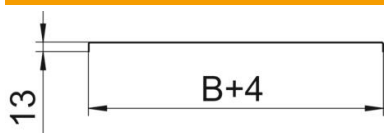

St stal

DD cynkowana metodą Sendzimira /aluminium, double dip

Dane podstawow

Numery katalogowe	6052650
Typ	DRLU 200 DD
Oznaczenie 1	Pokrywa pełna
Oznaczenie 2	do korytek i drabinek kabł.
Wytwórca	OBO
Wymiar	200x3000
Materiał	Stal
Powierzchnia	cynkowana metodą Sendzimira /aluminium, double dip
Norma powierzchni	DIN EN 10346
Najmniejsza jednostka sprzedaży	3
Jednostka opakowania	Metr
Ciężar	177,5 kg
Jednostka wagi	kg/100 m

Karta charakterystyki technicznej

Pokrywa, bez perforacji DD

Numery katalogowe: 6052650

Wymiary

Długość	3 000 mm
Długość	10 ft
Szerokość	200 mm
Szerokość	8 in
Wysokość	13 mm
Grubość blachy	0,04 in
Grubość blachy	1 mm
Wymiar B	200 mm
Wymiar H	15 mm