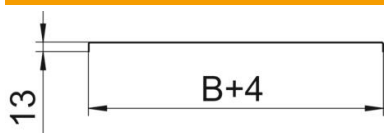

## Dane podstawow

Numery katalogowe	6052210
Typ	DRLU 200 FS
Oznaczenie 1	Pokrywa pełna
Oznaczenie 2	do korytek i drabinek kabł.
Wytwórca	OBO
Wymiar	200x3000
Materiał	Stal
Powierzchnia	cynkowana metodą Sendzimira
Norma powierzchni	DIN EN 10346
Najmniejsza jednostka sprzedaży	3
Jednostka opakowania	Metr
Ciężar	177,5 kg
Jednostka wagi	kg/100 m

## Wymiary

Długość	3 000 mm
Długość	10 ft
Szerokość	200 mm
Szerokość	8 in
Wysokość	35 mm
Grubość blachy	0,04 in
Grubość blachy	1 mm
Wymiar B	200 mm
Wymiar H	15 mm