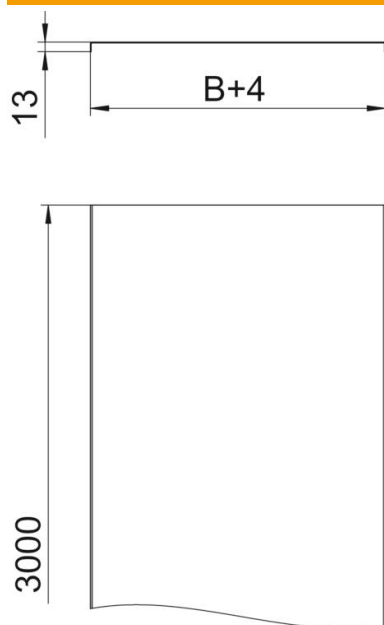

Karta charakterystyki technicznej

Pokrywa, bez perforacji A2

Numery katalogowe: 6052834

Nieperforowana pokrywa do koryt kablowych i siatkowych.
Przetłoczenie poprzeczne od szerokości 500 mm.
W przypadku stosowania pokryw na zewnątrz budynku należy koryto dodatkowo zabezpieczyć przed wiatrem.

A2 stal nierdzewna

2B pusty, późniejsza obróbka

Dane podstawow

Numery katalogowe	6052834
Typ	DRLU 300 A2
Oznaczenie 1	Pokrywa pełna
Oznaczenie 2	do korytek i drabinek kabł.
Wytwórca	OBO
Wymiar	300x3000
Materiał	stal nierdzewna 1.4301
Powierzchnia	pusty, po obróbce
Norma powierzchni	
Najmniejsza jednostka sprzedaży	3
Jednostka opakowania	Metr
Ciężar	256 kg
Jednostka wagi	kg/100 m

Karta charakterystyki technicznej

Pokrywa, bez perforacji A2

Numery katalogowe: 6052834

Wymiary

Długość	3 000 mm
Długość	10 ft
Szerokość	300 mm
Szerokość	12 in
Wysokość	35 mm
Grubość blachy	0,04 in
Grubość blachy	1 mm
Wymiar B	300 mm
Wymiar H	15 mm