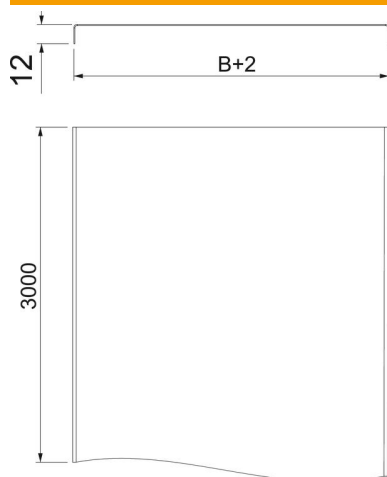

## Dane podstawow

Numery katalogowe	6052025
Typ	DRLU 300 FS RU
Oznaczenie 1	Pokrywa pełna
Oznaczenie 2	do korytek kablowych
Wytwórca	OBO
Wymiar	300x3000
Materiał	Stal
Powierzchnia	cynkowana metodą Sendzimira
Norma powierzchni	DIN EN 10346
Najmniejsza jednostka sprzedaży	3
Jednostka opakowania	Metr
Ciężar	178,667 kg
Jednostka wagi	kg/100 m

## Wymiary

Długość	3 000 mm
Szerokość	300 mm
Grubość blachy	0,7 mm
Wymiar B	300 mm