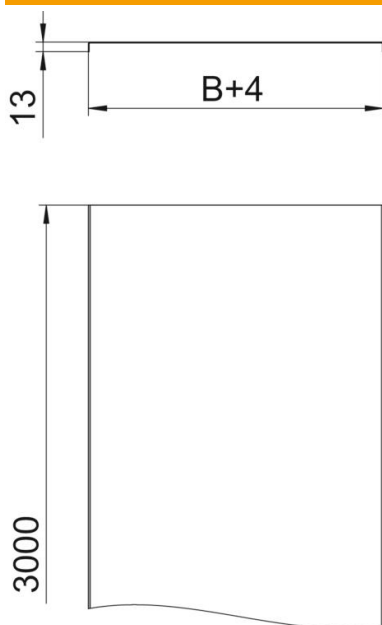

Karta charakterystyki technicznej

Pokrywa, bez perforacji A2

Numery katalogowe: 6052837

Nieperforowana pokrywa do koryt kablowych i siatkowych.
Przetłoczenie poprzeczne od szerokości 500 mm.
W przypadku stosowania pokryw na zewnątrz budynku należy koryto dodatkowo zabezpieczyć przed wiatrem.

A2	stal nierdzewna
2B	pusty, późniejsza obróbka

Dane podstawow

Numery katalogowe	6052837
Typ	DRLU 400 A2
Oznaczenie 1	Pokrywa pełna
Oznaczenie 2	do korytek i drabinek kabł.
Wytwórca	OBO
Wymiar	400x3000
Materiał	stal nierdzewna 1.4301
Powierzchnia	pusty, po obróbce
Norma powierzchni	
Najmniejsza jednostka sprzedaży	3
Jednostka opakowania	Metr
Ciężar	334,5 kg
Jednostka wagi	kg/100 m

Karta charakterystyki technicznej

Pokrywa, bez perforacji A2

Numery katalogowe: 6052837

Wymiary

Długość	3 000 mm
Długość	10 ft
Szerokość	400 mm
Szerokość	16 in
Wysokość	35 mm
Grubość blachy	0,04 in
Grubość blachy	1 mm
Wymiar B	400 mm
Wymiar H	15 mm