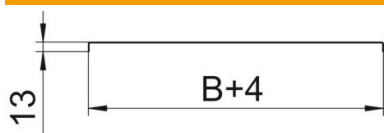

St stal

DD cynkowana metodą Sendzimira /aluminium, double dip

Dane podstawow

Numery katalogowe	6052674
Typ	DRLU 600 DD
Oznaczenie 1	Pokrywa pełna
Oznaczenie 2	do korytek i drabinek kabł.
Wytwórca	OBO
Wymiar	600x3000
Materiał	Stal
Powierzchnia	cynkowana metodą Sendzimira /aluminium, double dip
Norma powierzchni	DIN EN 10346
Najmniejsza jednostka sprzedaży	3
Jednostka opakowania	Metr
Ciężar	737 kg
Jednostka wagi	kg/100 m

Karta charakterystyki technicznej

Pokrywa, bez perforacji DD

Numery katalogowe: 6052674

Wymiary

Długość	3 000 mm
Długość	10 ft
Szerokość	600 mm
Szerokość	24 in
Wysokość	13 mm
Grubość blachy	0,05 in
Grubość blachy	1,5 mm
Wymiar B	600 mm
Wymiar H	15 mm