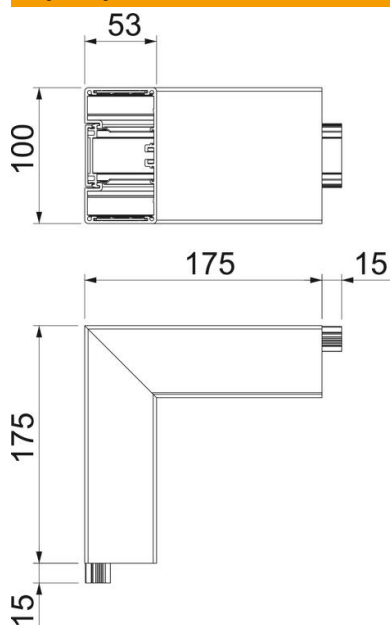

Karta charakterystyki technicznej

Naroże zewnętrzne, do kanału podparapetowego Rapid
45-2 typ GA-53100
Numery katalogowe: 6112423

Naroże zewnętrzne 90° do zmiany kierunków kanałów Rapid 45-2 GA ...

Wskazówka:

W eloksydowanych kanałach podparapetowych z aluminium mogą występować niewielkie różnice odcieni, związane z właściwościami materiału i technologią (zgodnie DIN 17611). Osprzęt o rozmiarze 45 mm można zatrzaskiwać bezpośrednio w profilu kanału. W przypadku stosowania kształtek z PC/ABS ze względu na różne materiały mogą być widoczne różnice w odcieniach.

Alu aluminium

EL anodowane

Dane podstawow

Numery katalogowe	6112423
Typ	GA-AS53100EL
Oznaczenie 1	Naroże zewnętrzne
Oznaczenie 2	Alu, stałe
Wytwórca	OBO
Wymiar	53x100x175
Materiał	aluminium
Powierzchnia	eloksydowana
Norma powierzchni	
Najmniejsza jednostka sprzedaży	1
Jednostka opakowania	Sztuk
Ciężar	84,1 kg
Jednostka wagi	kg/100 szt.

Karta charakterystyki technicznej

Naroże zewnętrzne, do kanału podparapetowego Rapid
45-2 typ GA-53100
Numery katalogowe: 6112423

Wymiary

Długość	175 mm
Szerokość	100 mm
Wysokość	53 mm

Dane techniczne

Ilość pokryw	1
Wykonanie	Podstawa i pokrywa
dla szerokości kanału	100 mm
do wysokości kanału	53 mm
Bezhalogenowy	tak
Klamra mocująca kable	brak
Łącznik kanału EÜK	brak
Rodzaj montażu pokryw	Położenie wewnętrzne
Perforacja montażowa w dnie	brak
Szerokość pokrywy	45 mm
Stopień ochrony	IP 30
Folia ochronna	tak
Odporność kod IK	IK10
Symetryczne	tak
Zakres temperatur maks.	60 °C
Zakres temperatur min.	-15 °C
Zakres kąta min.	90 mm