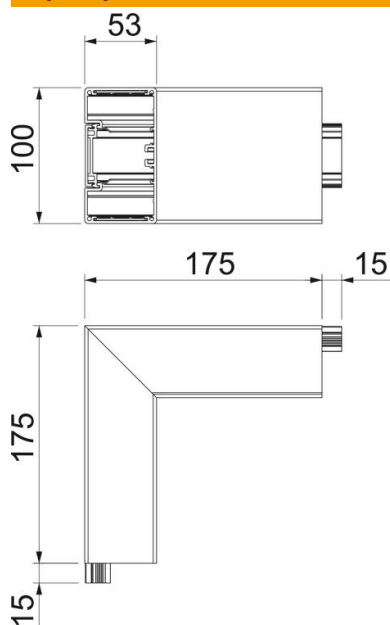

Karta charakterystyki technicznej

Naroże zewnętrzne, do kanału podparapetowego Rapid
45-2 typ GA-53100
Numery katalogowe: 6112420

Naroże zewnętrzne 90° do zmiany kierunków kanałów Rapid 45-2 GA ...

Wskazówka:

W eloksydowanych kanałach podparapetowych z aluminium mogą występować niewielkie różnice odcieni, związane z właściwościami materiału i technologią (zgodnie DIN 17611). Osprzęt o rozmiarze 45 mm można zatrzaskiwać bezpośrednio w profilu kanału. W przypadku stosowania kształtek z PC/ABS ze względu na różne materiały mogą być widoczne różnice w odcieniach.

Alu aluminium

Dane podstawow

Numery katalogowe	6112420
Typ	GA-AS53100RW
Oznaczenie 1	Naroże zewnętrzne
Oznaczenie 2	Alu, stałe
Wytwórca	OBO
Wymiar	53x100x175
Kolor	czysta biel; RAL 9010
Materiał	aluminium
Najmniejsza jednostka sprzedaży	1
Jednostka opakowania	Sztuk
Ciężar	84,1 kg
Jednostka wagi	kg/100 szt.

Karta charakterystyki technicznej

Naroże zewnętrzne, do kanału podparapetowego Rapid
45-2 typ GA-53100
Numery katalogowe: 6112420

Wymiary

Długość	175 mm
Szerokość	100 mm
Wysokość	53 mm

Dane techniczne

Ilość pokryw	1
Wykonanie	Podstawa i pokrywa
dla szerokości kanału	100 mm
do wysokości kanału	53 mm
Bezhalogenowy	tak
Klamra mocująca kable	brak
Łącznik kanału EÜK	brak
Rodzaj montażu pokryw	Położenie wewnętrzne
Perforacja montażowa w dnie	brak
Szerokość pokrywy	45 mm
Stopień ochrony	IP 30
Folia ochronna	tak
Odporność kod IK	IK10
Symetryczne	tak
Zakres temperatur maks.	60 °C
Zakres temperatur min.	-15 °C
Zakres kąta min.	90 mm