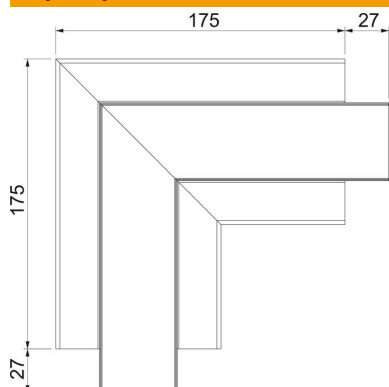

..

Wskazówka:

W eloksydowanych kanałach podparapetowych z aluminium mogą występować niewielkie różnice odcieni, związane z właściwościami materiału i technologią (zgodnie DIN 17611). Osprzęt o rozmiarze 45 mm można zatrzaskiwać bezpośrednio w profilu kanału. W przypadku stosowania kształtek z PC/ABS ze względu na różne materiały mogą być widoczne różnice w odcieniach.

## Dane podstawow

Numery katalogowe	6112443
Typ	GA-FS53100EL
Oznaczenie 1	Naroże płaskie
Oznaczenie 2	Alu, stałe
Wytwórca	OBO
Wymiar	53x100x175
Materiał	aluminium
Powierzchnia	eloksydowana
Norma powierzchni	
Najmniejsza jednostka sprzedaży	1
Jednostka opakowania	Sztuk
Ciężar	69,2 kg
Jednostka wagi	kg/100 szt.

## Wymiary

Długość	175 mm
Szerokość	100 mm
Wysokość	53 mm

## Dane techniczne

Ilość pokryw	1
Wykonanie	Podstawa i pokrywa
dla szerokości kanału	100 mm
do wysokości kanału	53 mm
Bezhalogenowy	tak
Klamra mocująca kable	brak
Łącznik kanału EÜK	brak
Rodzaj montażu pokryw	Położenie wewnętrzne
Perforacja montażowa w dnie	brak
Szerokość pokrywy	45 mm
Zmiana kierunku	pionowy, wznoszący/opadający
Stopień ochrony	IP 30
Folia ochronna	tak
Odporność kod IK	IK10
Symetryczne	tak
Zakres temperatur maks.	60 °C
Zakres temperatur min.	-15 °C
Zakres kąta min.	90 mm