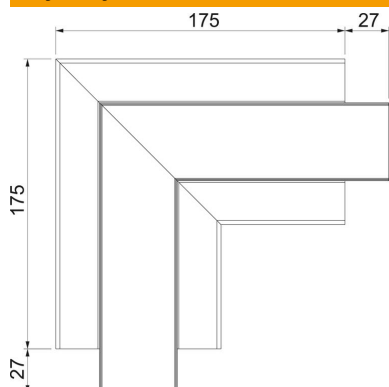

..

Wskazówka:

W eloksydowanych kanałach podparapetowych z aluminium mogą występować niewielkie różnice odcieni, związane z właściwościami materiału i technologią (zgodnie DIN 17611). Osprzęt o rozmiarze 45 mm można zatrzaskiwać bezpośrednio w profilu kanału. W przypadku stosowania kształtek z PC/ABS ze względu na różne materiały mogą być widoczne różnice w odcieniach.

## Dane podstawow

Numery katalogowe	6112440
Typ	GA-FS53100RW
Oznaczenie 1	Naroże płaskie
Oznaczenie 2	Alu, stałe
Wytwórca	OBO
Wymiar	53x100x175
Kolor	czysta biel; RAL 9010
Materiał	aluminium
Najmniejsza jednostka sprzedaży	1
Jednostka opakowania	Sztuk
Ciężar	69,2 kg
Jednostka wagi	kg/100 szt.

## Wymiary

Długość	175 mm
Szerokość	100 mm
Wysokość	53 mm

## Dane techniczne

Ilość pokryw	1
Wykonanie	Podstawa i pokrywa
dla szerokości kanału	100 mm
do wysokości kanału	53 mm
Bezhalogenowy	tak
Klamra mocująca kable	brak
Łącznik kanału EÜK	brak
Rodzaj montażu pokryw	Położenie wewnętrzne
Perforacja montażowa w dnie	brak
Szerokość pokrywy	45 mm
Zmiana kierunku	pionowy, wznoszący/opadający
Stopień ochrony	IP 30
Folia ochronna	tak
Odporność kod IK	IK10
Symetryczne	tak
Zakres temperatur maks.	60 °C
Zakres temperatur min.	-15 °C
Zakres kąta min.	90 mm