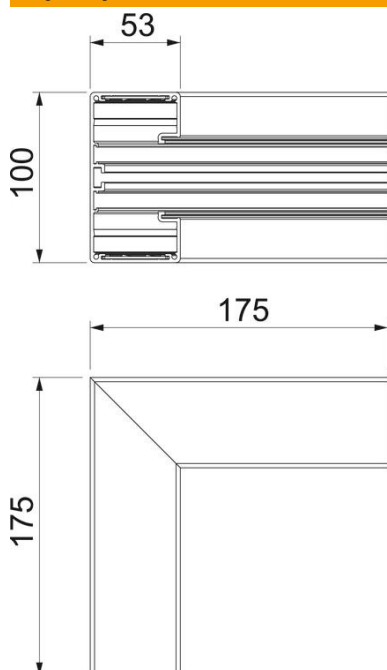

Karta charakterystyki technicznej

Naroże wewnętrzne, do kanału podparapetowego Rapid
45-2 typ GA-53100
Numery katalogowe: 6112433

Naroże wewnętrzne 90° do zmiany kierunków kanałów Rapid 45-2 GA ...

Wskazówka:

W eloksydowanych kanałach podparapetowych z aluminium mogą występować niewielkie różnice odcieni, związane z właściwościami materiału i technologią (zgodnie DIN 17611). Osprzęt o rozmiarze 45 mm można zatrzaskiwać bezpośrednio w profilu kanału. W przypadku stosowania kształtek z PC/ABS ze względu na różne materiały mogą być widoczne różnice w odcieniach.

Alu aluminium

EL anodowane

Dane podstawow

Numery katalogowe	6112433
Typ	GA-IS53100EL
Oznaczenie 1	Naroże wewnętrzne
Oznaczenie 2	Alu, stałe
Wytwórca	OBO
Wymiar	53x100x175
Materiał	aluminium
Powierzchnia	eloksydowana
Norma powierzchni	
Najmniejsza jednostka sprzedaży	1
Jednostka opakowania	Sztuk
Ciężar	69,2 kg
Jednostka wagi	kg/100 szt.

Karta charakterystyki technicznej

Naroże wewnętrzne, do kanału podparapetowego Rapid
45-2 typ GA-53100
Numery katalogowe: 6112433

Wymiary

Długość	175 mm
Szerokość	100 mm
Wysokość	53 mm

Dane techniczne

Ilość pokryw	1
Wykonanie	Podstawa
Kształt	symetryczne
Bezhalogenowy	tak
Klamra mocująca kable	brak
Łącznik kanału EÜK	brak
Rodzaj montażu pokryw	Położenie wewnętrzne
Perforacja montażowa w dnie	brak
Szerokość pokrywy	45 mm
Stopień ochrony	IP 30
Folia ochronna	tak
Odporność kod IK	IK10
Zakres temperatur maks.	60 °C
Zakres temperatur min.	-15 °C
Zakres kąta min.	90 mm