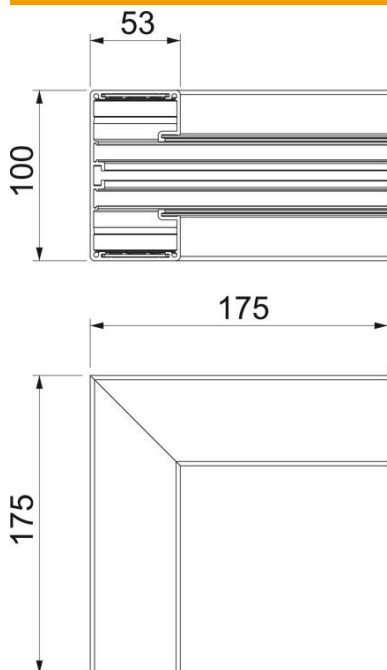

Karta charakterystyki technicznej

Naroże wewnętrzne, do kanału podparapetowego Rapid
45-2 typ GA-53100
Numery katalogowe: 6112430

Naroże wewnętrzne 90° do zmiany kierunków kanałów Rapid 45-2 GA ...

Wskazówka:

W eloksydowanych kanałach podparapetowych z aluminium mogą występować niewielkie różnice odcieni, związane z właściwościami materiału i technologią (zgodnie DIN 17611). Osprzęt o rozmiarze 45 mm można zatrzaskiwać bezpośrednio w profilu kanału. W przypadku stosowania kształtek z PC/ABS ze względu na różne materiały mogą być widoczne różnice w odcieniach.

Alu aluminium

Dane podstawow

Numery katalogowe	6112430
Typ	GA-IS53100RW
Oznaczenie 1	Naroże wewnętrzne
Oznaczenie 2	Alu, stałe
Wytwórca	OBO
Wymiar	53x100x175
Kolor	czysta biel; RAL 9010
Materiał	aluminium
Najmniejsza jednostka sprzedaży	1
Jednostka opakowania	Sztuk
Ciężar	69,2 kg
Jednostka wagi	kg/100 szt.

Karta charakterystyki technicznej

Naroże wewnętrzne, do kanału podparapetowego Rapid
45-2 typ GA-53100
Numery katalogowe: 6112430

Wymiary

Długość	175 mm
Szerokość	100 mm
Wysokość	53 mm

Dane techniczne

Ilość pokryw	1
Wykonanie	Podstawa
Kształt	symetryczne
Bezhalogenowy	tak
Klamra mocująca kable	brak
Łącznik kanału EÜK	brak
Rodzaj montażu pokryw	Położenie wewnętrzne
Perforacja montażowa w dnie	brak
Szerokość pokrywy	45 mm
Stopień ochrony	IP 30
Folia ochronna	tak
Odporność kod IK	IK10
Zakres temperatur maks.	60 °C
Zakres temperatur min.	-15 °C
Zakres kąta min.	90 mm