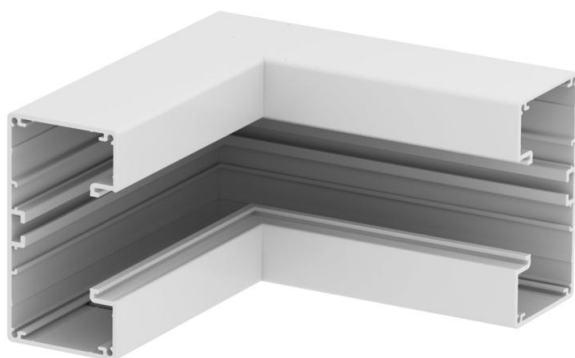

Karta charakterystyki technicznej

Naroże wewnętrzne, do kanału podparapetowego Rapid
45-2 typ GA-53100
Numery katalogowe: 6112430

Naroże wewnętrzne 90° do zmiany kierunków kanałów Rapid 45-2 GA ...

Wskazówka:

W eloksydowanych kanałach podparapetowych z aluminium mogą występować niewielkie różnice odcieni, związane z właściwościami materiału i technologią (zgodnie DIN 17611). Osprzęt o rozmiarze 45 mm można zatrzaskiwać bezpośrednio w profilu kanału. W przypadku stosowania kształtek z PC/ABS ze względu na różne materiały mogą być widoczne różnice w odcieniach.

Alu aluminium

Dane podstawow

Numery katalogowe	6112430
Typ	GA-IS53100RW
Oznaczenie 1	Naroże wewnętrzne
Oznaczenie 2	Alu, stałe
Wytwórca	OBO
Wymiar	53x100x175
Kolor	czysta biel; RAL 9010
Materiał	aluminium
Najmniejsza jednostka sprzedaży	1
Jednostka opakowania	Sztuk
Ciężar	69,2 kg
Jednostka wagi	kg/100 szt.

Karta charakterystyki technicznej

Naroże wewnętrzne, do kanału podparapetowego Rapid
45-2 typ GA-53100
Numery katalogowe: 6112430

Wymiary

Długość	175 mm
Szerokość	100 mm
Wysokość	53 mm

Dane techniczne

Ilość pokryw	1
Wykonanie	Podstawa
Kształt	symetryczne
Bezhalogenowy	tak
Klamra mocująca kable	brak
Łącznik kanału EÜK	brak
Rodzaj montażu pokryw	Położenie wewnętrzne
Perforacja montażowa w dnie	brak
Szerokość pokrywy	45 mm
Stopień ochrony	IP 30
Folia ochronna	tak
Odporność kod IK	IK10
Zakres temperatur maks.	60 °C
Zakres temperatur min.	-15 °C
Zakres kąta min.	90 mm