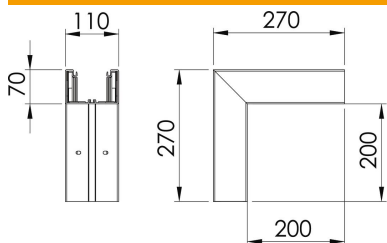

## Dane podstawow

|                                 |                       |
|---------------------------------|-----------------------|
| Numery katalogowe               | 6274310               |
| Typ                             | GK-A70110RW           |
| Oznaczenie 1                    | Naroże zewnętrzne     |
| Wytwórca                        | OBO                   |
| Wymiar                          | 70x110mm              |
| Kolor                           | czysta biel; RAL 9010 |
| Materiał                        | Polichlorek winylu    |
| Najmniejsza jednostka sprzedaży | 1                     |
| Jednostka opakowania            | Sztuk                 |
| Ciężar                          | 116 kg                |
| Jednostka wagi                  | kg/100 szt.           |

## Wymiary

|           |        |
|-----------|--------|
| Długość   | 270 mm |
| Szerokość | 110 mm |
| Wysokość  | 70 mm  |