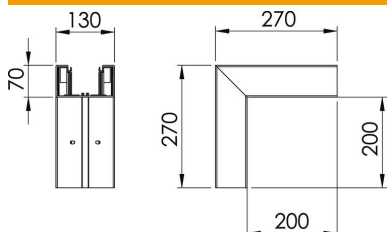

PVC polichlorek winylu

Dane podstawow

Numery katalogowe	6274512
Typ	GK-A70130LGR
Oznaczenie 1	Naroże zewnętrzne
Wytwórca	OBO
Wymiar	70x130mm
Kolor	jasnoszary; RAL 7035
Materiał	Polichlorek winylu
Najmniejsza jednostka sprzedaży	1
Jednostka opakowania	Sztuk
Ciężar	127 kg
Jednostka wagi	kg/100 szt.

Karta charakterystyki technicznej

Naroże zewnętrzne, do kanału podparapetowego Rapid 80
typ GK-70130

Numery katalogowe: 6274512

Wymiary

Długość	270 mm
Szerokość	130 mm
Wysokość	70 mm

Dane techniczne

Ilość pokryw	1
Wykonanie	Podstawa
Bezhalogenowy	brak
Klamra mocująca kable	brak
Łącznik kanału EÜK	brak
Rodzaj montażu pokryw	Położenie wewnętrzne
Perforacja montażowa w dnie	tak
Szerokość pokrywy	76,5 mm
Szerokość pokrywy 2	0 mm
Szerokość pokrywy 3	0 mm
Stopień ochrony	IP 30
Folia ochronna	tak
Odporność kod IK	IK08
Symetryczne	tak
Zakres temperatur maks.	60 °C
Zakres temperatur min.	-15 °C
Zakres kąta maks.	90 mm
Zakres kąta min.	90 mm