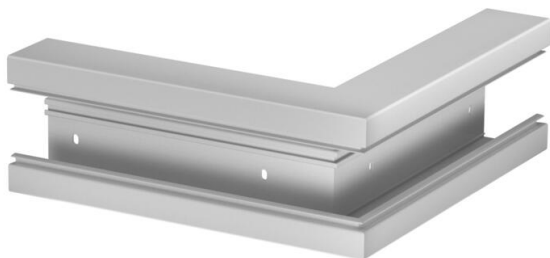

Karta charakterystyki technicznej

Naroże zewnętrzne, do kanału podparapetowego Rapid 80
typ GK-70130

Numery katalogowe: 6274512

Naroże zewnętrzne do zmiany kierunków kanałów podparapetowych GK.
Pokrywę należy zamawiać osobno.

PVC polichlorek winylu

Dane podstawow

Numery katalogowe	6274512
Typ	GK-A70130LGR
Oznaczenie 1	Naroże zewnętrzne
Wytwórca	OBO
Wymiar	70x130mm
Kolor	jasnoszary; RAL 7035
Materiał	Polichlorek winylu
Najmniejsza jednostka sprzedaży	1
Jednostka opakowania	Sztuk
Ciężar	127 kg
Jednostka wagi	kg/100 szt.

Karta charakterystyki technicznej

Naroże zewnętrzne, do kanału podparapetowego Rapid 80
typ GK-70130

Numery katalogowe: 6274512

Wymiary

Długość	270 mm
Szerokość	130 mm
Wysokość	70 mm

Dane techniczne

Ilość pokryw	1
Wykonanie	Podstawa
Bezhalogenowy	brak
Klamra mocująca kable	brak
Łącznik kanału EÜK	brak
Rodzaj montażu pokryw	Położenie wewnętrzne
Perforacja montażowa w dnie	tak
Szerokość pokrywy	76,5 mm
Szerokość pokrywy 2	0 mm
Szerokość pokrywy 3	0 mm
Stopień ochrony	IP 30
Folia ochronna	tak
Odporność kod IK	IK08
Symetryczne	tak
Zakres temperatur maks.	60 °C
Zakres temperatur min.	-15 °C
Zakres kąta maks.	90 mm
Zakres kąta min.	90 mm