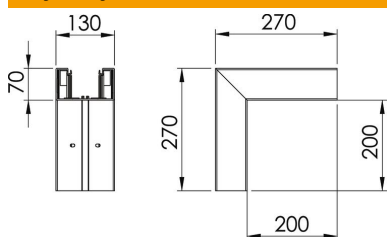

# Karta charakterystyki technicznej

Naroże zewnętrzne, do kanału podparapetowego Rapid 80  
typ GK-70130

Numery katalogowe: 6274510

Naroże zewnętrzne do zmiany kierunków kanałów podparapetowych GK.  
Pokrywę należy zamawiać osobno.

## Dane podstawow

Numery katalogowe	6274510
Typ	GK-A70130RW
Oznaczenie 1	Naroże zewnętrzne
Wytwórca	OBO
Wymiar	70x130mm
Kolor	czysta biel; RAL 9010
Materiał	Polichlorek winylu
Najmniejsza jednostka sprzedaży	1
Jednostka opakowania	Sztuk
Ciężar	127 kg
Jednostka wagi	kg/100 szt.

## Wymiary

Długość	270 mm
Szerokość	130 mm
Wysokość	70 mm

## Dane techniczne

Klamra mocująca kable	brak
Łącznik kanału EÜK	brak
Rodzaj montażu pokryw	Położenie wewnętrzne
Perforacja montażowa w dnie	tak
Szerokość pokrywy	76,5 mm
Szerokość pokrywy 2	0 mm
Szerokość pokrywy 3	0 mm
Stopień ochrony	IP 30
Folia ochronna	tak
Odporność kod IK	IK08
Symetryczne	tak
Zakres temperatur maks.	60 °C
Zakres temperatur min.	-15 °C
Zakres kąta maks.	90 mm
Zakres kąta min.	90 mm