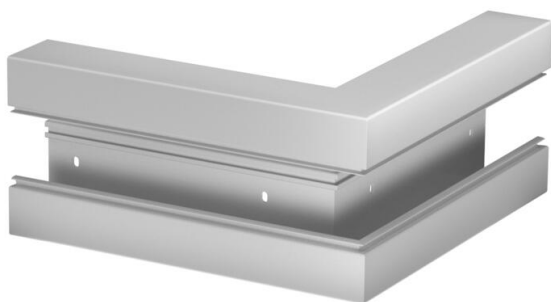

# Karta charakterystyki technicznej

Naroże zewnętrzne, Naroże zewnętrzne, do kanału podparapetowego Rapid 80 typ GK-70170

Numery katalogowe: 6274712

Naroże zewnętrzne do zmiany kierunków kanałów podparapetowych GK.  
Pokrywę należy zamawiać osobno.

**PVC** polichlorek winylu

## Dane podstawow

Numery katalogowe	6274712
Typ	GK-A70170LGR
Oznaczenie 1	Naroże zewnętrzne
Wytwórca	OBO
Wymiar	70x170mm
Kolor	jasnoszary; RAL 7035
Materiał	Polichlorek winylu
Najmniejsza jednostka sprzedaży	1
Jednostka opakowania	Sztuk
Ciężar	149 kg
Jednostka wagi	kg/100 szt.

## Wymiary

Długość	270 mm
Szerokość	170 mm
Wysokość	70 mm