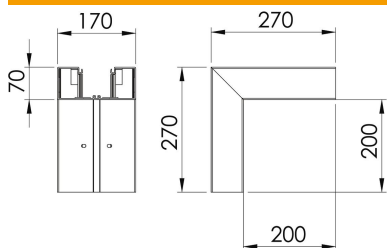

## Dane podstawow

Numery katalogowe	6274712
Typ	GK-A70170LGR
Oznaczenie 1	Naroże zewnętrzne
Wytwórca	OBO
Wymiar	70x170mm
Kolor	jasnoszary; RAL 7035
Materiał	Polichlorek winylu
Najmniejsza jednostka sprzedaży	1
Jednostka opakowania	Sztuk
Ciężar	149 kg
Jednostka wagi	kg/100 szt.

# Karta charakterystyki technicznej

Naroże zewnętrzne, Naroże zewnętrzne, do kanału podparapetowego Rapid 80 typ GK-70170

Numery katalogowe: 6274712

## Wymiary

Długość	270 mm
Szerokość	170 mm
Wysokość	70 mm

## Dane techniczne

Ilość pokryw	1
Wykonanie	Podstawa
Bezhalogenowy	brak
Klamra mocująca kable	brak
Łącznik kanału EÜK	brak
Rodzaj montażu pokryw	Położenie wewnętrzne
Perforacja montażowa w dnie	tak
Szerokość pokrywy	76,5 mm
Szerokość pokrywy 2	0 mm
Szerokość pokrywy 3	0 mm
Stopień ochrony	IP 30
Folia ochronna	tak
Odporność kod IK	IK08
Symetryczne	tak
Zakres temperatur maks.	60 °C
Zakres temperatur min.	-15 °C
Zakres kąta maks.	90 mm
Zakres kąta min.	90 mm