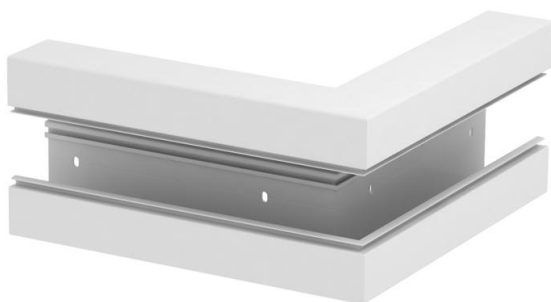

# Karta charakterystyki technicznej

Naroże zewnętrzne, Naroże zewnętrzne, do kanału podparapetowego Rapid 80 typ GK-70170

Numery katalogowe: 6274710

Naroże zewnętrzne do zmiany kierunków kanałów podparapetowych GK.  
Pokrywę należy zamawiać osobno.

**PVC** polichlorek winylu

## Dane podstawow

Numery katalogowe	6274710
Typ	GK-A70170RW
Oznaczenie 1	Naroże zewnętrzne
Wytwórca	OBO
Wymiar	70x170mm
Kolor	czysta biel; RAL 9010
Materiał	Polichlorek winylu
Najmniejsza jednostka sprzedaży	1
Jednostka opakowania	Sztuk
Ciężar	149 kg
Jednostka wagi	kg/100 szt.

## Wymiary

Długość	270 mm
Szerokość	170 mm
Wysokość	70 mm