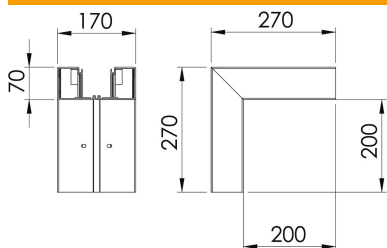

## Dane podstawow

Numery katalogowe	6274710
Typ	GK-A70170RW
Oznaczenie 1	Naroże zewnętrzne
Wytwórca	OBO
Wymiar	70x170mm
Kolor	czysta biel; RAL 9010
Materiał	Polichlorek winylu
Najmniejsza jednostka sprzedaży	1
Jednostka opakowania	Sztuk
Ciężar	149 kg
Jednostka wagi	kg/100 szt.

# Karta charakterystyki technicznej

Naroże zewnętrzne, Naroże zewnętrzne, do kanału podparapetowego Rapid 80 typ GK-70170

Numery katalogowe: 6274710

## Wymiary

Długość	270 mm
Szerokość	170 mm
Wysokość	70 mm

## Dane techniczne

Ilość pokryw	1
Wykonanie	Podstawa
Bezhalogenowy	brak
Klamra mocująca kable	brak
Łącznik kanału EÜK	brak
Rodzaj montażu pokryw	Położenie wewnętrzne
Perforacja montażowa w dnie	tak
Szerokość pokrywy	76,5 mm
Szerokość pokrywy 2	0 mm
Szerokość pokrywy 3	0 mm
Stopień ochrony	IP 30
Folia ochronna	tak
Odporność kod IK	IK08
Symetryczne	tak
Zakres temperatur maks.	60 °C
Zakres temperatur min.	-15 °C
Zakres kąta maks.	90 mm
Zakres kąta min.	90 mm