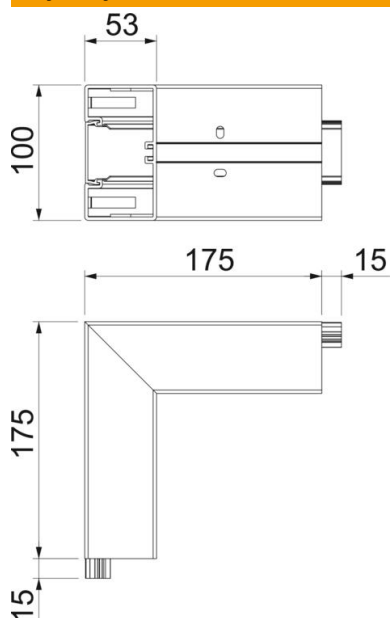

Karta charakterystyki technicznej

Naroże zewnętrzne, do kanału podparapetowego Rapid
45-2 typ GK-53100
Numery katalogowe: 6113042

Naroże zewnętrzne 90° do zmiany kierunków kanałów podparapetowych Rapid 45-2.

PVC polichlorek winylu

Dane podstawow

Numery katalogowe	6113042
Typ	GK-AS53100LGR
Oznaczenie 1	Naroże zewnętrzne
Oznaczenie 2	stałe
Wytwórca	OBO
Wymiar	190x190x100
Kolor	jasnoszary; RAL 7035
Materiał	Polichlorek winylu
Najmniejsza jednostka sprzedaży	1
Jednostka opakowania	Sztuk
Ciężar	40,4 kg
Jednostka wagi	kg/100 szt.

Karta charakterystyki technicznej

Naroże zewnętrzne, do kanału podparapetowego Rapid
45-2 typ GK-53100
Numery katalogowe: 6113042

Wymiary

Długość	175 mm
Szerokość	100 mm
Wysokość	53 mm

Dane techniczne

Ilość pokryw	1
Wykonanie dla szerokości kanału	Podstawa i pokrywa
do wysokości kanału	100 mm
do wysokości kanału	53 mm
Bezhalogenowy	brak
Klamra mocująca kable	brak
Łącznik kanału EÜK	brak
Rodzaj montażu pokryw	Położenie wewnętrzne
Perforacja montażowa w dnie	tak
Szerokość pokrywy	45 mm
Szerokość pokrywy 2	0 mm
Szerokość pokrywy 3	0 mm
Stopień ochrony	IP 20
Folia ochronna	tak
Odporność kod IK	IK08
Symetryczne	tak
Zakres temperatur maks.	60 °C
Zakres temperatur min.	-15 °C
Zakres kąta maks.	90 mm
Zakres kąta min.	90 mm