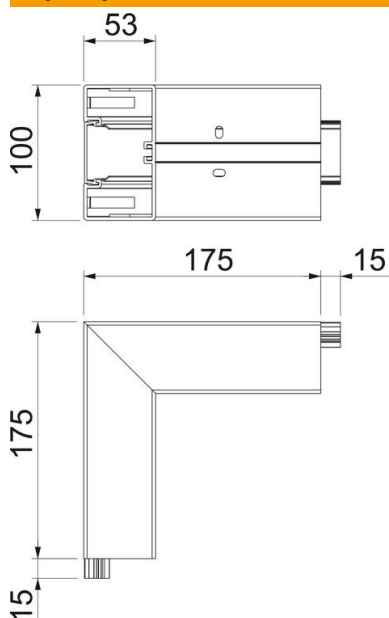

## Dane podstawow

Numery katalogowe	6113040
Typ	GK-AS53100RW
Oznaczenie 1	Naroże zewnętrzne
Oznaczenie 2	stałe
Wytwórca	OBO
Wymiar	190x190x100
Kolor	czysta biel; RAL 9010
Materiał	Polichlorek winylu
Najmniejsza jednostka sprzedaży	1
Jednostka opakowania	Sztuk
Ciężar	40,4 kg
Jednostka wagi	kg/100 szt.

# Karta charakterystyki technicznej

Naroże zewnętrzne, do kanału podparapetowego Rapid 45-2 typ GK-53100

Numery katalogowe: 6113040

## Wymiary

Długość	175 mm
Szerokość	100 mm
Wysokość	53 mm

## Dane techniczne

Ilość pokryw	1
Wykonanie dla szerokości kanału	Podstawa i pokrywa
do wysokości kanału	100 mm
do wysokości kanału	53 mm
Bezhalogenowy	brak
Klamra mocująca kable	brak
Łącznik kanału EÜK	brak
Rodzaj montażu pokryw	Położenie wewnętrzne
Perforacja montażowa w dnie	tak
Szerokość pokrywy	45 mm
Szerokość pokrywy 2	0 mm
Szerokość pokrywy 3	0 mm
Stopień ochrony	IP 20
Folia ochronna	tak
Odporność kod IK	IK08
Symetryczne	tak
Zakres temperatur maks.	60 °C
Zakres temperatur min.	-15 °C
Zakres kąta maks.	90 mm
Zakres kąta min.	90 mm