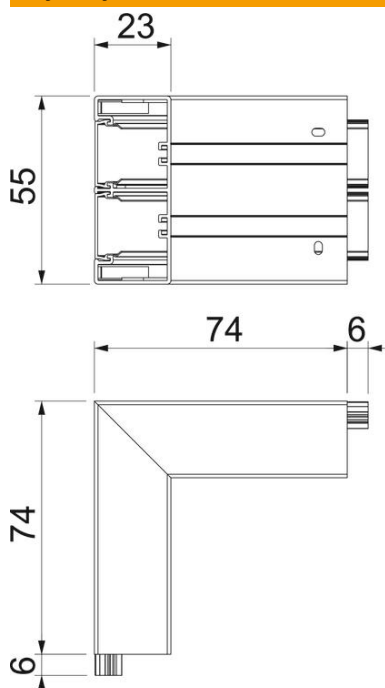

Karta charakterystyki technicznej

Naroże zewnętrzne, do kanału podparapetowego Rapid
45-2 typ GK-53130
Numery katalogowe: 6113220

Naroże zewnętrzne 90° do zmiany kierunków kanałów podparapetowych Rapid 45-2.

PVC polichlorek winylu

Dane podstawow

Numery katalogowe	6113220
Typ	GK-AS53130RW
Oznaczenie 1	Naroże zewnętrzne
Oznaczenie 2	stałe
Wytwórca	OBO
Wymiar	190x190x130
Kolor	czysta biel; RAL 9010
Materiał	Polichlorek winylu
Najmniejsza jednostka sprzedaży	1
Jednostka opakowania	Sztuk
Ciężar	56,2 kg
Jednostka wagi	kg/100 szt.

Karta charakterystyki technicznej

Naroże zewnętrzne, do kanału podparapetowego Rapid

45-2 typ GK-53130

Numer katalogowy: 6113220

Wymiary

Długość	74 mm
Szerokość	130 mm
Wysokość	53 mm

Dane techniczne

Ilość pokryw	2
Wykonanie	Podstawa i pokrywa
dla szerokości kanału	130 mm
do wysokości kanału	53 mm
Bezhalogenowy	brak
Klamra mocująca kable	brak
Łącznik kanału EÜK	brak
Rodzaj montażu pokryw	Położenie wewnętrzne
Perforacja montażowa w dnie	tak
Szerokość pokrywy	45 mm
Szerokość pokrywy 2	45 mm
Szerokość pokrywy 3	0 mm
Stopień ochrony	IP 20
Folia ochronna	tak
Odporność kod IK	IK08
Symetryczne	tak
Zakres temperatur maks.	60 °C
Zakres temperatur min.	-15 °C
Zakres kąta maks.	90 mm
Zakres kąta min.	90 mm