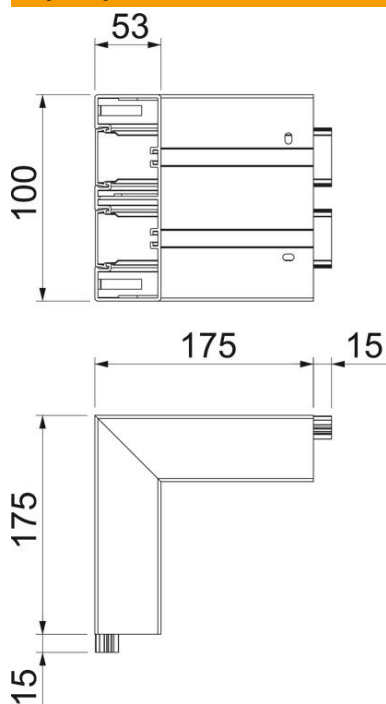

Karta charakterystyki technicznej

Naroże zewnętrzne, do kanału podparapetowego Rapid
45-2 typ GK-53165
Numery katalogowe: 6113412

Naroże zewnętrzne 90° do zmiany kierunków kanałów podparapetowych Rapid 45-2.

PVC polichlorek winylu

Dane podstawow

Numery katalogowe	6113412
Typ	GK-AS53165LGR
Oznaczenie 1	Naroże zewnętrzne
Oznaczenie 2	stałe
Wytwórca	OBO
Wymiar	190x190x165
Kolor	jasnoszary; RAL 7035
Materiał	Polichlorek winylu
Najmniejsza jednostka sprzedaży	1
Jednostka opakowania	Sztuk
Ciężar	66,8 kg
Jednostka wagi	kg/100 szt.

Karta charakterystyki technicznej

Naroże zewnętrzne, do kanału podparapetowego Rapid
45-2 typ GK-53165
Numery katalogowe: 6113412

Wymiary

Długość	175 mm
Szerokość	165 mm
Wysokość	53 mm

Dane techniczne

Ilość pokryw	2
Wykonanie dla szerokości kanału	Podstawa i pokrywa
do wysokości kanału	165 mm
Bezhalogenowy	brak
Klamra mocująca kable	brak
Łącznik kanału EÜK	brak
Rodzaj montażu pokryw	Położenie wewnętrzne
Perforacja montażowa w dnie	tak
Szerokość pokrywy	45 mm
Szerokość pokrywy 2	45 mm
Szerokość pokrywy 3	0 mm
Stopień ochrony	IP 20
Folia ochronna	tak
Odporność kod IK	IK08
Symetryczne	tak
Zakres temperatur maks.	60 °C
Zakres temperatur min.	-15 °C
Zakres kąta maks.	90 mm
Zakres kąta min.	90 mm