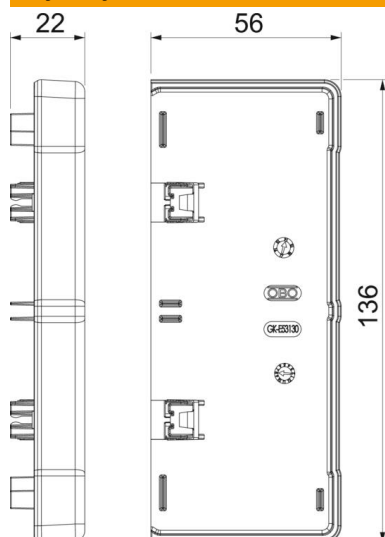

Karta charakterystyki technicznej

Końcówka, do kanału podparapetowego Rapid 45-2 typ GK-53130

Numery katalogowe: 6113284

Końcówka do zamknięcia kanałów podparapetowych Rapid 45-2 GK i GA 53130.

akrylonitryl-butadien-styren + poliwęglan

Dane podstawow

Numery katalogowe	6113284
Typ	GK-E53130AL
Oznaczenie 1	Końcówka
Oznaczenie 2	do Rapid 45-2 130
Wytwórca	OBO
Wymiar	136x56x22
Kolor	aluminiowy
Materiał	akrylonitryl-butadien-styren + poliwęglan
Najmniejsza jednostka sprzedaży	1
Jednostka opakowania	Sztuk
Ciężar	2,7 kg
Jednostka wagi	kg/100 szt.

Karta charakterystyki technicznej

Końcówka, do kanału podparapetowego Rapid 45-2 typ GK-53130

Numery katalogowe: 6113284

Wymiary

Długość	22 mm
Szerokość	136 mm
Wysokość	56 mm

Dane techniczne

Wykonanie	symetryczne
Rodzaj mocowania	wzębny
dla szerokości kanału	130 mm
do wysokości kanału	53 mm
Odpowiednie do	lewa/prawa
Bezhalogenowy	tak
Kaszerowanie	tak
Stopień ochrony	IP 20
Folia ochronna	brak
Odporność kod IK	IK08
Zakres temperatur maks.	60 °C
Zakres temperatur min.	-15 °C