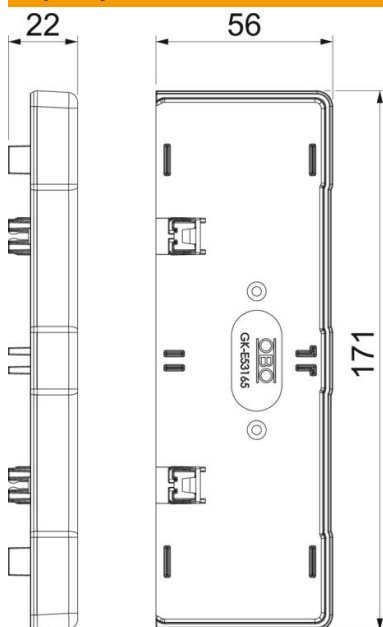

# Karta charakterystyki technicznej

Końcówka, do kanału podparapetowego Rapid 45-2 typ GK-53165

Numery katalogowe: 6113472

Końcówka do zamknięcia kanałów podparapetowych Rapid 45-2 GK i GA 53165.

akrylonitryl-butadien-styren + poliwęglan

## Dane podstawow

Numery katalogowe	6113472
Typ	GK-E53165LGR
Oznaczenie 1	Końcówka
Oznaczenie 2	do Rapid 45-2 165
Wytwórca	OBO
Wymiar	171x56x22
Kolor	jasnoszary; RAL 7035
Materiał	akrylonitryl-butadien-styren + poliwęglan
Najmniejsza jednostka sprzedaży	1
Jednostka opakowania	Sztuk
Ciężar	3,561 kg
Jednostka wagi	kg/100 szt.

## Wymiary

Długość	22 mm
Szerokość	171 mm
Wysokość	56 mm

## Dane techniczne

Wykonanie	symetryczne
Rodzaj mocowania	wzębiany
dla szerokości kanału	165 mm
do wysokości kanału	53 mm
Odpowiednie do	lewa/prawa
Bezhalogenowy	tak
Kaszerowanie	tak
Stopień ochrony	IP 20
Folia ochronna	brak
Odporność kod IK	IK08
Zakres temperatur maks.	60 °C
Zakres temperatur min.	-15 °C