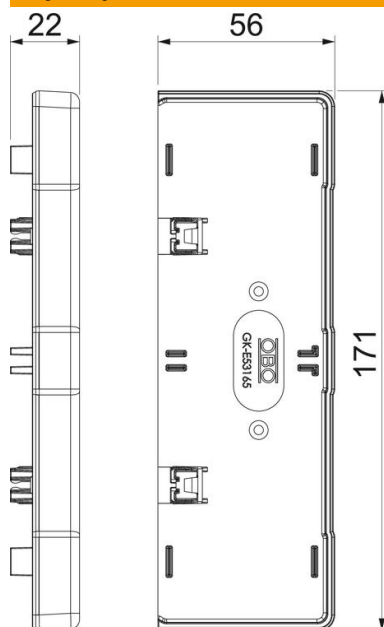

Karta charakterystyki technicznej

Końcówka, do kanału podparapetowego Rapid 45-2 typ GK-53165

Numery katalogowe: 6113470

Końcówka do zamknięcia kanałów podparapetowych Rapid 45-2 GK i GA 53165.

akrylonitryl-butadien-styren + poliwęglan

Dane podstawow

Numery katalogowe	6113470
Typ	GK-E53165RW
Oznaczenie 1	Końcówka
Oznaczenie 2	do Rapid 45-2 165
Wytwórca	OBO
Wymiar	171x56x22
Kolor	czysta biel; RAL 9010
Materiał	akrylonitryl-butadien-styren + poliwęglan
Najmniejsza jednostka sprzedaży	1
Jednostka opakowania	Sztuk
Ciężar	3,561 kg
Jednostka wagi	kg/100 szt.

Karta charakterystyki technicznej

Końcówka, do kanału podparapetowego Rapid 45-2 typ GK-53165

Numery katalogowe: 6113470

Wymiary

Długość	22 mm
Szerokość	171 mm
Wysokość	56 mm

Dane techniczne

Wykonanie	symetryczne
Rodzaj mocowania	wzębiany
dla szerokości kanału	165 mm
do wysokości kanału	53 mm
Odpowiednie do	lewa/prawa
Bezhalogenowy	tak
Kaszerowanie	tak
Stopień ochrony	IP 20
Folia ochronna	brak
Odporność kod IK	IK08
Zakres temperatur maks.	60 °C
Zakres temperatur min.	-15 °C