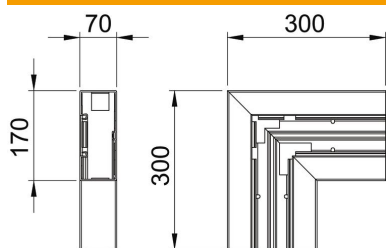

PVC polichlorek winylu

Dane podstawow

Numery katalogowe	6274722
Typ	GK-F70170LGR
Oznaczenie 1	Naroże płaskie
Wytwórca	OBO
Wymiar	70x170mm
Kolor	jasnoszary; RAL 7035
Materiał	Polichlorek winylu
Najmniejsza jednostka sprzedaży	1
Jednostka opakowania	Sztuk
Ciężar	91 kg
Jednostka wagi	kg/100 szt.

Karta charakterystyki technicznej

Naroże płaskie, Naroże zewnętrzne, do kanału podparape-
towego Rapid 80 typ GK-70170

Numery katalogowe: 6274722

Wymiary

Długość	300 mm
Szerokość	170 mm
Wysokość	70 mm

Dane techniczne

Ilość pokryw	1
Wykonanie	Podstawa
dla szerokości kanału	170 mm
do wysokości kanału	70 mm
Bezhalogenowy	brak
Klamra mocująca kable	brak
Łącznik kanału EÜK	brak
Rodzaj montażu pokryw	Położenie wewnętrzne
Perforacja montażowa w dnie	tak
Szerokość pokrywy 2	0 mm
Szerokość pokrywy 3	0 mm
Zmiana kierunku	pionowy, wznoszący/opadający
Stopień ochrony	IP 30
Folia ochronna	tak
Odporność kod IK	IK08
Symetryczne	tak
Zakres temperatur maks.	60 °C
Zakres temperatur min.	-15 °C
Zakres kąta maks.	90 mm
Zakres kąta min.	90 mm