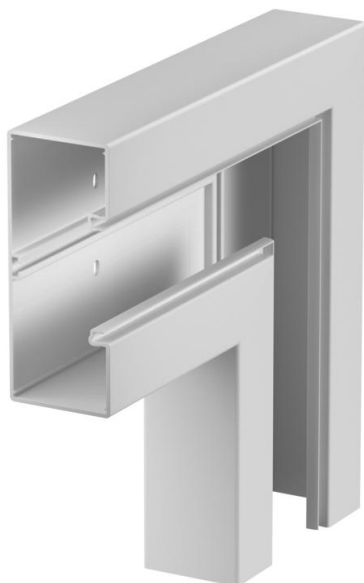

Karta charakterystyki technicznej

Naroże płaskie, Naroże zewnętrzne, do kanału podparapetowego Rapid 80 typ GK-70170

Numery katalogowe: 6274722

Naroże płaskie do zmiany kierunków kanałów podparapetowych GK. Pokrywę należy zamawiać osobno.

PVC polichlorek winylu

Dane podstawow

Numery katalogowe	6274722
Typ	GK-F70170LGR
Oznaczenie 1	Naroże płaskie
Wytwórca	OBO
Wymiar	70x170mm
Kolor	jasnoszary; RAL 7035
Materiał	Polichlorek winylu
Najmniejsza jednostka sprzedaży	1
Jednostka opakowania	Sztuk
Ciężar	91 kg
Jednostka wagi	kg/100 szt.

Karta charakterystyki technicznej

Naroże płaskie, Naroże zewnętrzne, do kanału podparape-
towego Rapid 80 typ GK-70170

Numery katalogowe: 6274722

Wymiary

Długość	300 mm
Szerokość	170 mm
Wysokość	70 mm

Dane techniczne

Ilość pokryw	1
Wykonanie	Podstawa
dla szerokości kanału	170 mm
do wysokości kanału	70 mm
Bezhalogenowy	brak
Klamra mocująca kable	brak
Łącznik kanału EÜK	brak
Rodzaj montażu pokryw	Położenie wewnętrzne
Perforacja montażowa w dnie	tak
Szerokość pokrywy 2	0 mm
Szerokość pokrywy 3	0 mm
Zmiana kierunku	pionowy, wznoszący/opadający
Stopień ochrony	IP 30
Folia ochronna	tak
Odporność kod IK	IK08
Symetryczne	tak
Zakres temperatur maks.	60 °C
Zakres temperatur min.	-15 °C
Zakres kąta maks.	90 mm
Zakres kąta min.	90 mm