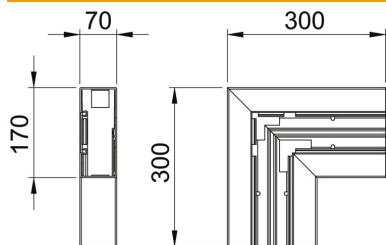

## Dane podstawow

Numery katalogowe	6274720
Typ	GK-F70170RW
Oznaczenie 1	Naroże płaskie
Wytwórca	OBO
Wymiar	70x170mm
Kolor	czysta biel; RAL 9010
Materiał	Polichlorek winylu
Najmniejsza jednostka sprzedaży	1
Jednostka opakowania	Sztuk
Ciężar	91 kg
Jednostka wagi	kg/100 szt.

# Karta charakterystyki technicznej

Naroże płaskie, Naroże zewnętrzne, do kanału podparape-  
towego Rapid 80 typ GK-70170

Numery katalogowe: 6274720

## Wymiary

Długość	300 mm
Szerokość	170 mm
Wysokość	70 mm

## Dane techniczne

Ilość pokryw	1
Wykonanie	Podstawa
dla szerokości kanału	170 mm
do wysokości kanału	70 mm
Bezhalogenowy	brak
Klamra mocująca kable	brak
Łącznik kanału EÜK	brak
Rodzaj montażu pokryw	Położenie wewnętrzne
Perforacja montażowa w dnie	tak
Szerokość pokrywy 2	0 mm
Szerokość pokrywy 3	0 mm
Zmiana kierunku	pionowy, wznoszący/opadający
Stopień ochrony	IP 30
Folia ochronna	tak
Odporność kod IK	IK08
Symetryczne	tak
Zakres temperatur maks.	60 °C
Zakres temperatur min.	-15 °C
Zakres kąta maks.	90 mm
Zakres kąta min.	90 mm