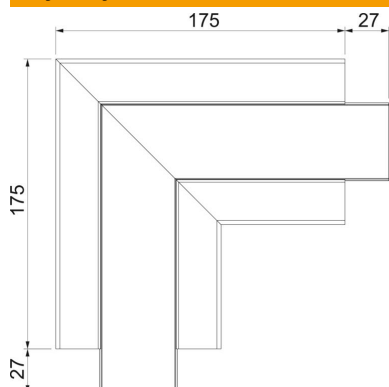

Karta charakterystyki technicznej

Naroże płaskie, do kanału podparapetowego Rapid 45-2 typ
GK-53100

Numery katalogowe: 6113082

Naroże płaskie do zmiany kierunków kanałów podparapetowych Rapid 45-2.

PVC polichlorek winylu

Dane podstawow

Numery katalogowe	6113082
Typ	GK-FS53100LGR
Oznaczenie 1	Naroże płaskie
Oznaczenie 2	stałe
Wytwórca	OBO
Wymiar	200x200x100
Kolor	jasnoszary; RAL 7035
Materiał	Polichlorek winylu
Najmniejsza jednostka sprzedaży	1
Jednostka opakowania	Sztuk
Ciężar	34,6 kg
Jednostka wagi	kg/100 szt.

Karta charakterystyki technicznej

Naroże płaskie, do kanału podparapetowego Rapid 45-2 typ GK-53100

Numery katalogowe: 6113082

Wymiary

Długość	175 mm
Szerokość	100 mm
Wysokość	53 mm

Dane techniczne

Ilość pokryw	1
Wykonanie dla szerokości kanału do wysokości kanału	Podstawa i pokrywa 100 mm 53 mm
Bezhalogenowy	brak
Klamra mocująca kable	brak
Łącznik kanału EÜK	brak
Rodzaj montażu pokryw	Położenie wewnętrzne
Perforacja montażowa w dnie	tak
Szerokość pokrywy	45 mm
Szerokość pokrywy 2	0 mm
Szerokość pokrywy 3	0 mm
Zmiana kierunku	pionowy, wznoszący/opadający
Stopień ochrony	IP 20
Folia ochronna	tak
Odporność kod IK	IK08
Symetryczne	tak
Zakres temperatur maks.	60 °C
Zakres temperatur min.	-15 °C
Zakres kąta maks.	90 mm
Zakres kąta min.	90 mm