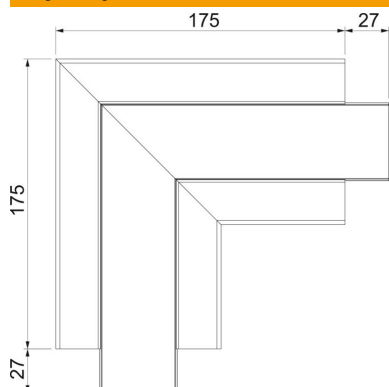

# Karta charakterystyki technicznej

Naroże płaskie, do kanału podparapetowego Rapid 45-2 typ  
GK-53100

Numery katalogowe: 6113080

Naroże płaskie do zmiany kierunków kanałów podparapetowych Rapid 45-2.

**PVC** polichlorek winylu

## Dane podstawow

Numery katalogowe	6113080
Typ	GK-FS53100RW
Oznaczenie 1	Naroże płaskie
Oznaczenie 2	stałe
Wytwórca	OBO
Wymiar	200x200x100
Kolor	czysta biel; RAL 9010
Materiał	Polichlorek winylu
Najmniejsza jednostka sprzedaży	1
Jednostka opakowania	Sztuk
Ciężar	34,6 kg
Jednostka wagi	kg/100 szt.

## Wymiary

Długość	175 mm
Szerokość	100 mm
Wysokość	53 mm

## Dane techniczne

Ilość pokryw	1
Wykonanie	Podstawa i pokrywa
dla szerokości kanału	100 mm
do wysokości kanału	53 mm
Bezhalogenowy	brak
Klamra mocująca kable	brak
Łącznik kanału EÜK	brak
Rodzaj montażu pokryw	Położenie wewnętrzne
Perforacja montażowa w dnie	tak
Szerokość pokrywy	45 mm
Szerokość pokrywy 2	0 mm
Szerokość pokrywy 3	0 mm
Zmiana kierunku	pionowy, wznoszący/opadający
Stopień ochrony	IP 20
Folia ochronna	tak
Odporność kod IK	IK08
Symetryczne	tak
Zakres temperatur maks.	60 °C
Zakres temperatur min.	-15 °C
Zakres kąta maks.	90 mm
Zakres kąta min.	90 mm