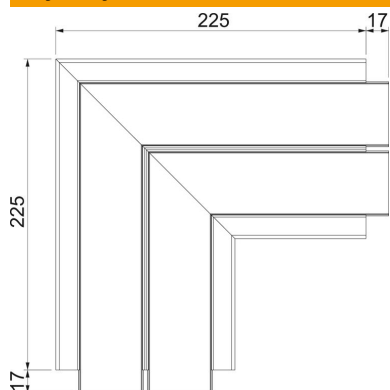

Karta charakterystyki technicznej

Naroże płaskie, do kanału podparapetowego Rapid 45-2 typ
GK-53130

Numery katalogowe: 6113262

Naroże płaskie do zmiany kierunków kanałów podparapetowych Rapid 45-2.

PVC polichlorek winylu

Dane podstawow

Numery katalogowe	6113262
Typ	GK-FS53130LGR
Oznaczenie 1	Naroże płaskie
Oznaczenie 2	stałe
Wytwórca	OBO
Wymiar	200x200x130
Kolor	jasnoszary; RAL 7035
Materiał	Polichlorek winylu
Najmniejsza jednostka sprzedaży	1
Jednostka opakowania	Sztuk
Ciężar	60,2 kg
Jednostka wagi	kg/100 szt.

Karta charakterystyki technicznej

Naroże płaskie, do kanału podparapetowego Rapid 45-2 typ
GK-53130

Numery katalogowe: 6113262

Wymiary

Długość	225 mm
Szerokość	130 mm
Wysokość	53 mm

Dane techniczne

Ilość pokryw	2
Wykonanie	Podstawa i pokrywa
dla szerokości kanału	130 mm
do wysokości kanału	53 mm
Bezhalogenowy	brak
Klamra mocująca kable	brak
Łącznik kanału EÜK	brak
Rodzaj montażu pokryw	Położenie wewnętrzne
Perforacja montażowa w dnie	tak
Szerokość pokrywy	45 mm
Szerokość pokrywy 2	45 mm
Szerokość pokrywy 3	0 mm
Zmiana kierunku	pionowy, wznoszący/opadający
Stopień ochrony	IP 20
Folia ochronna	tak
Odporność kod IK	IK08
Symetryczne	tak
Zakres temperatur maks.	60 °C
Zakres temperatur min.	-15 °C
Zakres kąta maks.	90 mm
Zakres kąta min.	90 mm