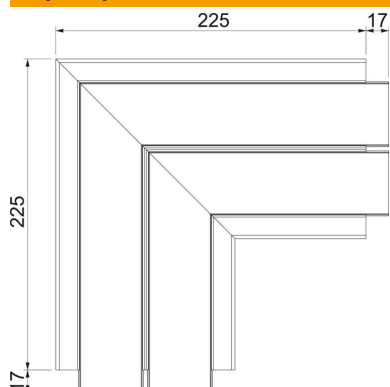

Karta charakterystyki technicznej

Naroże płaskie, do kanału podparapetowego Rapid 45-2 typ
GK-53130

Numery katalogowe: 6113260

Naroże płaskie do zmiany kierunków kanałów podparapetowych Rapid 45-2.

PVC polichlorek winylu

Dane podstawow

Numery katalogowe	6113260
Typ	GK-FS53130RW
Oznaczenie 1	Naroże płaskie
Oznaczenie 2	stałe
Wytwórca	OBO
Wymiar	200x200x130
Kolor	czysta biel; RAL 9010
Materiał	Polichlorek winylu
Najmniejsza jednostka sprzedaży	1
Jednostka opakowania	Sztuk
Ciężar	60,2 kg
Jednostka wagi	kg/100 szt.

Karta charakterystyki technicznej

Naroże płaskie, do kanału podparapetowego Rapid 45-2 typ
GK-53130

Numery katalogowe: 6113260

Wymiary

Długość	225 mm
Szerokość	130 mm
Wysokość	53 mm

Dane techniczne

Ilość pokryw	2
Wykonanie	Podstawa i pokrywa
dla szerokości kanału	130 mm
do wysokości kanału	53 mm
Bezhalogenowy	brak
Klamra mocująca kable	brak
Łącznik kanału EÜK	brak
Rodzaj montażu pokryw	Położenie wewnętrzne
Perforacja montażowa w dnie	tak
Szerokość pokrywy	45 mm
Szerokość pokrywy 2	45 mm
Szerokość pokrywy 3	0 mm
Zmiana kierunku	pionowy, wznoszący/opadający
Stopień ochrony	IP 20
Folia ochronna	tak
Odporność kod IK	IK08
Symetryczne	tak
Zakres temperatur maks.	60 °C
Zakres temperatur min.	-15 °C
Zakres kąta maks.	90 mm
Zakres kąta min.	90 mm