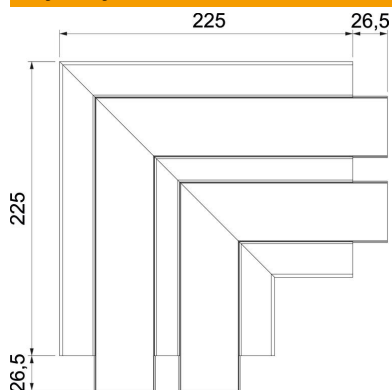

Karta charakterystyki technicznej

Naroże płaskie, do kanału podparapetowego Rapid 45-2 typ
GK-53165

Numery katalogowe: 6113452

Naroże płaskie do zmiany kierunków kanałów podparapetowych Rapid 45-2.

PVC polichlorek winylu

Dane podstawow

Numery katalogowe	6113452
Typ	GK-FS53165LGR
Oznaczenie 1	Naroże płaskie
Oznaczenie 2	stałe
Wytwórca	OBO
Wymiar	200x200x165
Kolor	jasnoszary; RAL 7035
Materiał	Polichlorek winylu
Najmniejsza jednostka sprzedaży	1
Jednostka opakowania	Sztuk
Ciężar	64,5 kg
Jednostka wagi	kg/100 szt.

Karta charakterystyki technicznej

Naroże płaskie, do kanału podparapetowego Rapid 45-2 typ
GK-53165

Numery katalogowe: 6113452

Wymiary

Długość	225 mm
Szerokość	165 mm
Wysokość	53 mm

Dane techniczne

Ilość pokryw	2
Wykonanie	Podstawa i pokrywa
dla szerokości kanału	165 mm
do wysokości kanału	53 mm
Bezhalogenowy	brak
Klamra mocująca kable	brak
Łącznik kanału EÜK	brak
Rodzaj montażu pokryw	Położenie wewnętrzne
Perforacja montażowa w dnie	tak
Szerokość pokrywy	45 mm
Szerokość pokrywy 2	45 mm
Szerokość pokrywy 3	0 mm
Zmiana kierunku	pionowy, wznoszący/opadający
Stopień ochrony	IP 20
Folia ochronna	tak
Odporność kod IK	IK08
Symetryczne	tak
Zakres temperatur maks.	60 °C
Zakres temperatur min.	-15 °C
Zakres kąta maks.	90 mm
Zakres kąta min.	90 mm