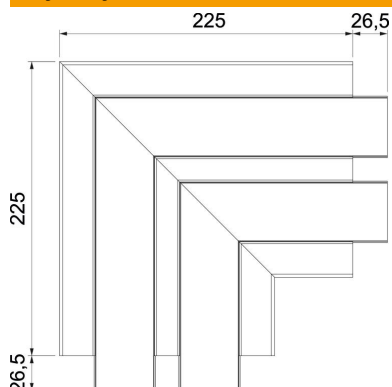

Karta charakterystyki technicznej

Naroże płaskie, do kanału podparapetowego Rapid 45-2 typ
GK-53165

Numery katalogowe: 6113450

Naroże płaskie do zmiany kierunków kanałów podparapetowych Rapid 45-2.

PVC polichlorek winylu

Dane podstawow

Numery katalogowe	6113450
Typ	GK-FS53165RW
Oznaczenie 1	Naroże płaskie
Oznaczenie 2	stałe
Wytwórca	OBO
Wymiar	200x200x165
Kolor	czysta biel; RAL 9010
Materiał	Polichlorek winylu
Najmniejsza jednostka sprzedaży	1
Jednostka opakowania	Sztuk
Ciężar	64,5 kg
Jednostka wagi	kg/100 szt.

Karta charakterystyki technicznej

Naroże płaskie, do kanału podparapetowego Rapid 45-2 typ
GK-53165

Numery katalogowe: 6113450

Wymiary

Długość	225 mm
Szerokość	165 mm
Wysokość	53 mm

Dane techniczne

Ilość pokryw	2
Wykonanie	Podstawa i pokrywa
dla szerokości kanału	165 mm
do wysokości kanału	53 mm
Bezhalogenowy	brak
Klamra mocująca kable	brak
Łącznik kanału EÜK	brak
Rodzaj montażu pokryw	Położenie wewnętrzne
Perforacja montażowa w dnie	tak
Szerokość pokrywy	45 mm
Szerokość pokrywy 2	45 mm
Szerokość pokrywy 3	0 mm
Zmiana kierunku	pionowy, wznoszący/opadający
Stopień ochrony	IP 20
Folia ochronna	tak
Odporność kod IK	IK08
Symetryczne	tak
Zakres temperatur maks.	60 °C
Zakres temperatur min.	-15 °C
Zakres kąta maks.	90 mm
Zakres kąta min.	90 mm