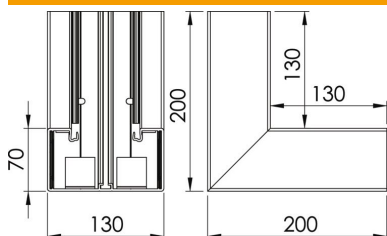

## Dane podstawow

Numery katalogowe	6274540
Typ	GK-I70130RW
Oznaczenie 1	Naroże wewnętrzne
Wytwórca	OBO
Wymiar	70x130mm
Kolor	czysta biel; RAL 9010
Materiał	Polichlorek winylu
Najmniejsza jednostka sprzedaży	1
Jednostka opakowania	Sztuk
Ciężar	110 kg
Jednostka wagi	kg/100 szt.

## Wymiary

Długość	200 mm
Szerokość	130 mm
Wysokość	70 mm

## Dane techniczne

Ilość pokryw	1
Wykonanie	Podstawa
Kształt	symetryczne
Bezhalogenowy	brak
Klamra mocująca kable	brak
Łącznik kanału EÜK	brak
Rodzaj montażu pokryw	Położenie wewnętrzne
Perforacja montażowa w dnie	tak
Szerokość pokrywy	76,5 mm
Szerokość pokrywy 2	0 mm
Szerokość pokrywy 3	0 mm
Stopień ochrony	IP 30
Folia ochronna	tak
Odporność kod IK	IK08
Zakres temperatur maks.	60 °C
Zakres temperatur min.	-15 °C
Zakres kąta maks.	90 mm
Zakres kąta min.	90 mm