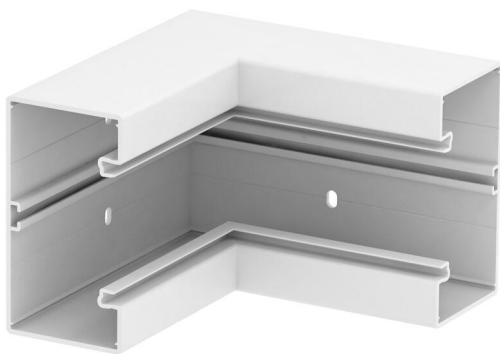

# Karta charakterystyki technicznej

Naroże wewnętrzne, do kanału podparapetowego Rapid 80  
typ GK-70130

Numery katalogowe: 6274540

Naroże wewnętrzne do zmiany kierunków kanałów podparapetowych GK.

**PVC** polichlorek winylu

## Dane podstawow

Numery katalogowe	6274540
Typ	GK-I70130RW
Oznaczenie 1	Naroże wewnętrzne
Wytwórca	OBO
Wymiar	70x130mm
Kolor	czysta biel; RAL 9010
Materiał	Polichlorek winylu
Najmniejsza jednostka sprzedaży	1
Jednostka opakowania	Sztuk
Ciężar	110 kg
Jednostka wagi	kg/100 szt.

# Karta charakterystyki technicznej

Naroże wewnętrzne, do kanału podparapetowego Rapid 80  
typ GK-70130

Numery katalogowe: 6274540

## Wymiary

Długość	200 mm
Szerokość	130 mm
Wysokość	70 mm