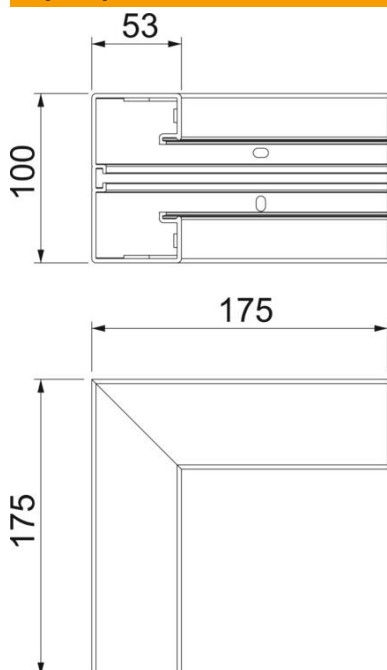

Karta charakterystyki technicznej

Naroże wewnętrzne, do kanału podparapetowego Rapid
45-2 typ GK-53100
Numery katalogowe: 6113062

Naroże wewnętrzne 90° do zmiany kierunków kanałów Rapid 45-2.

PVC polichlorek winylu

Dane podstawow

Numery katalogowe	6113062
Typ	GK-IS53100LGR
Oznaczenie 1	Naroże wewnętrzne
Oznaczenie 2	stałe
Wytwórca	OBO
Wymiar	175x175x100
Kolor	jasnoszary; RAL 7035
Materiał	Polichlorek winylu
Najmniejsza jednostka sprzedaży	1
Jednostka opakowania	Sztuk
Ciężar	34,2 kg
Jednostka wagi	kg/100 szt.

Karta charakterystyki technicznej

Naroże wewnętrzne, do kanału podparapetowego Rapid
45-2 typ GK-53100
Numery katalogowe: 6113062

Wymiary

Długość	175 mm
Szerokość	100 mm
Wysokość	53 mm

Dane techniczne

Ilość pokryw	1
Wykonanie	Podstawa
Kształt	symetryczne
Bezhalogenowy	brak
Klamra mocująca kable	brak
Łącznik kanału EÜK	brak
Rodzaj montażu pokryw	Położenie wewnętrzne
Perforacja montażowa w dnie	tak
Szerokość pokrywy	45 mm
Szerokość pokrywy 2	0 mm
Szerokość pokrywy 3	0 mm
Stopień ochrony	IP 20
Folia ochronna	tak
Odporność kod IK	IK08
Zakres temperatur maks.	60 °C
Zakres temperatur min.	-15 °C
Zakres kąta maks.	90 mm
Zakres kąta min.	90 mm