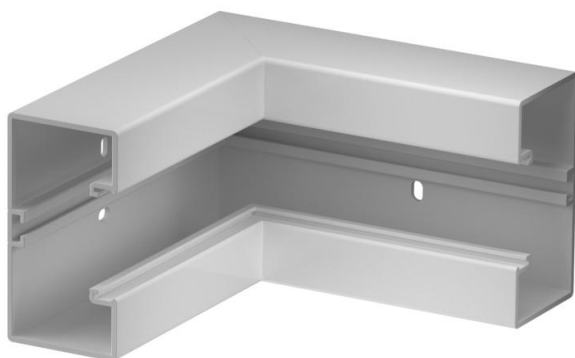

Karta charakterystyki technicznej

Naroże wewnętrzne, do kanału podparapetowego Rapid
45-2 typ GK-53100
Numery katalogowe: 6113062

Naroże wewnętrzne 90° do zmiany kierunków kanałów Rapid 45-2.

PVC polichlorek winylu

Dane podstawow

Numery katalogowe	6113062
Typ	GK-IS53100LGR
Oznaczenie 1	Naroże wewnętrzne
Oznaczenie 2	stałe
Wytwórca	OBO
Wymiar	175x175x100
Kolor	jasnoszary; RAL 7035
Materiał	Polichlorek winylu
Najmniejsza jednostka sprzedaży	1
Jednostka opakowania	Sztuk
Ciężar	34,2 kg
Jednostka wagi	kg/100 szt.

Karta charakterystyki technicznej

Naroże wewnętrzne, do kanału podparapetowego Rapid
45-2 typ GK-53100
Numery katalogowe: 6113062

Wymiary

Długość	175 mm
Szerokość	100 mm
Wysokość	53 mm

Dane techniczne

Ilość pokryw	1
Wykonanie	Podstawa
Kształt	symetryczne
Bezhalogenowy	brak
Klamra mocująca kable	brak
Łącznik kanału EÜK	brak
Rodzaj montażu pokryw	Położenie wewnętrzne
Perforacja montażowa w dnie	tak
Szerokość pokrywy	45 mm
Szerokość pokrywy 2	0 mm
Szerokość pokrywy 3	0 mm
Stopień ochrony	IP 20
Folia ochronna	tak
Odporność kod IK	IK08
Zakres temperatur maks.	60 °C
Zakres temperatur min.	-15 °C
Zakres kąta maks.	90 mm
Zakres kąta min.	90 mm