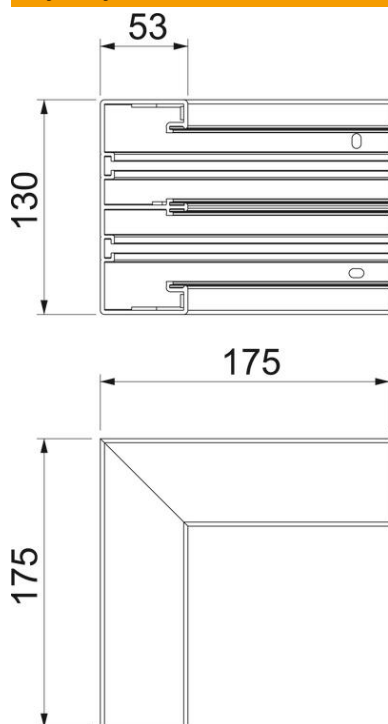

Karta charakterystyki technicznej

Naroże wewnętrzne, do kanału podparapetowego Rapid
45-2 typ GK-53130
Numery katalogowe: 6113240

Naroże wewnętrzne 90° do zmiany kierunków kanałów Rapid 45-2.

PVC polichlorek winylu

Dane podstawow

Numery katalogowe	6113240
Typ	GK-IS53130RW
Oznaczenie 1	Naroże wewnętrzne
Oznaczenie 2	stałe
Wytwórca	OBO
Wymiar	175x175x130
Kolor	czysta biel; RAL 9010
Materiał	Polichlorek winylu
Najmniejsza jednostka sprzedaży	1
Jednostka opakowania	Sztuk
Ciężar	44,4 kg
Jednostka wagi	kg/100 szt.

Karta charakterystyki technicznej

Naroże wewnętrzne, do kanału podparapetowego Rapid

45-2 typ GK-53130

Numery katalogowe: 6113240

Wymiary

Długość	175 mm
Szerokość	130 mm
Wysokość	53 mm

Dane techniczne

Ilość pokryw	2
Wykonanie	Podstawa
Kształt	symetryczne
Bezhalogenowy	brak
Klamra mocująca kable	brak
Łącznik kanału EÜK	brak
Rodzaj montażu pokryw	Położenie wewnętrzne
Perforacja montażowa w dnie	tak
Szerokość pokrywy	45 mm
Szerokość pokrywy 2	45 mm
Szerokość pokrywy 3	0 mm
Stopień ochrony	IP 20
Folia ochronna	tak
Odporność kod IK	IK08
Zakres temperatur maks.	60 °C
Zakres temperatur min.	-15 °C
Zakres kąta maks.	90 mm
Zakres kąta min.	90 mm