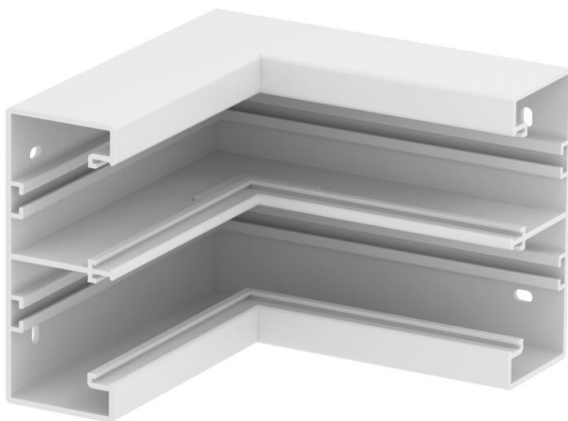

Karta charakterystyki technicznej

Naroże wewnętrzne, do kanału podparapetowego Rapid
45-2 typ GK-53130
Numery katalogowe: 6113240

Naroże wewnętrzne 90° do zmiany kierunków kanałów Rapid 45-2.

PVC polichlorek winylu

Dane podstawow

Numery katalogowe	6113240
Typ	GK-IS53130RW
Oznaczenie 1	Naroże wewnętrzne
Oznaczenie 2	stałe
Wytwórca	OBO
Wymiar	175x175x130
Kolor	czysta biel; RAL 9010
Materiał	Polichlorek winylu
Najmniejsza jednostka sprzedaży	1
Jednostka opakowania	Sztuk
Ciężar	44,4 kg
Jednostka wagi	kg/100 szt.

Karta charakterystyki technicznej

Naroże wewnętrzne, do kanału podparapetowego Rapid

45-2 typ GK-53130

Numery katalogowe: 6113240

Wymiary

Długość	175 mm
Szerokość	130 mm
Wysokość	53 mm

Dane techniczne

Ilość pokryw	2
Wykonanie	Podstawa
Kształt	symetryczne
Bezhalogenowy	brak
Klamra mocująca kable	brak
Łącznik kanału EÜK	brak
Rodzaj montażu pokryw	Położenie wewnętrzne
Perforacja montażowa w dnie	tak
Szerokość pokrywy	45 mm
Szerokość pokrywy 2	45 mm
Szerokość pokrywy 3	0 mm
Stopień ochrony	IP 20
Folia ochronna	tak
Odporność kod IK	IK08
Zakres temperatur maks.	60 °C
Zakres temperatur min.	-15 °C
Zakres kąta maks.	90 mm
Zakres kąta min.	90 mm