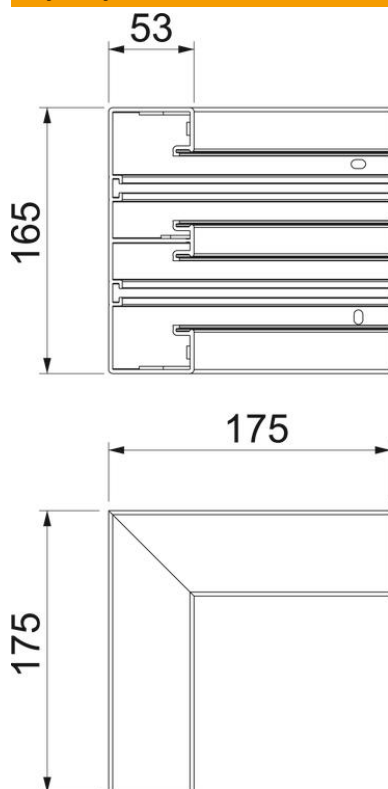

Karta charakterystyki technicznej

Naroże wewnętrzne, do kanału podparapetowego Rapid
45-2 typ GK-53165
Numery katalogowe: 6113432

Naroże wewnętrzne 90° do zmiany kierunków kanałów Rapid 45-2.

PVC polichlorek winylu

Dane podstawow

Numery katalogowe	6113432
Typ	GK-IS53165LGR
Oznaczenie 1	Naroże wewnętrzne
Oznaczenie 2	stałe
Wytwórca	OBO
Wymiar	175x175x165
Kolor	jasnoszary; RAL 7035
Materiał	Polichlorek winylu
Najmniejsza jednostka sprzedaży	1
Jednostka opakowania	Sztuk
Ciężar	54,5 kg
Jednostka wagi	kg/100 szt.

Karta charakterystyki technicznej

Naroże wewnętrzne, do kanału podparapetowego Rapid

45-2 typ GK-53165

Numer katalogowy: 6113432

Wymiary

Długość	175 mm
Szerokość	165 mm
Wysokość	53 mm

Dane techniczne

Ilość pokryw	2
Wykonanie	Podstawa
Kształt	symetryczne
Bezhalogenowy	brak
Klamra mocująca kable	brak
Łącznik kanału EÜK	brak
Rodzaj montażu pokryw	Położenie wewnętrzne
Perforacja montażowa w dnie	tak
Szerokość pokrywy	45 mm
Szerokość pokrywy 2	45 mm
Szerokość pokrywy 3	0 mm
Stopień ochrony	IP 20
Folia ochronna	tak
Odporność kod IK	IK08
Zakres temperatur maks.	60 °C
Zakres temperatur min.	-15 °C
Zakres kąta maks.	90 mm
Zakres kąta min.	90 mm