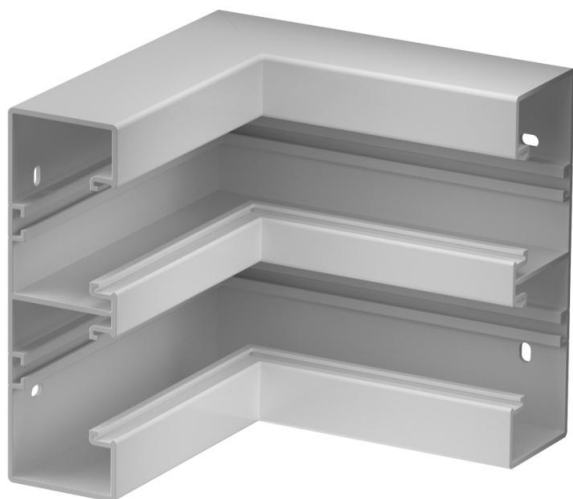

Karta charakterystyki technicznej

Naroże wewnętrzne, do kanału podparapetowego Rapid
45-2 typ GK-53165
Numery katalogowe: 6113432

Naroże wewnętrzne 90° do zmiany kierunków kanałów Rapid 45-2.

PVC polichlorek winylu

Dane podstawow

Numery katalogowe	6113432
Typ	GK-IS53165LGR
Oznaczenie 1	Naroże wewnętrzne
Oznaczenie 2	stałe
Wytwórca	OBO
Wymiar	175x175x165
Kolor	jasnoszary; RAL 7035
Materiał	Polichlorek winylu
Najmniejsza jednostka sprzedaży	1
Jednostka opakowania	Sztuk
Ciężar	54,5 kg
Jednostka wagi	kg/100 szt.

Karta charakterystyki technicznej

Naroże wewnętrzne, do kanału podparapetowego Rapid

45-2 typ GK-53165

Numer katalogowy: 6113432

Wymiary

Długość	175 mm
Szerokość	165 mm
Wysokość	53 mm

Dane techniczne

Ilość pokryw	2
Wykonanie	Podstawa
Kształt	symetryczne
Bezhalogenowy	brak
Klamra mocująca kable	brak
Łącznik kanału EÜK	brak
Rodzaj montażu pokryw	Położenie wewnętrzne
Perforacja montażowa w dnie	tak
Szerokość pokrywy	45 mm
Szerokość pokrywy 2	45 mm
Szerokość pokrywy 3	0 mm
Stopień ochrony	IP 20
Folia ochronna	tak
Odporność kod IK	IK08
Zakres temperatur maks.	60 °C
Zakres temperatur min.	-15 °C
Zakres kąta maks.	90 mm
Zakres kąta min.	90 mm