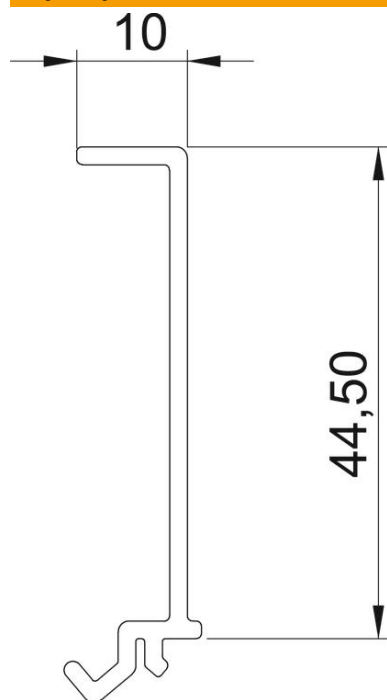

## Przegroda GK-TW70

Numery katalogowe: 6274900

Przegroda do montażu w kanałach podparapetowych Rapid 80 GK, GA i Rapid IBIS oraz kolumnach zasilających do rozdzielania różnych instalacji.

**PVC** polichlorek winylu

### Dane podstawow

Numery katalogowe	6274900
Typ	GK-TW70
Oznaczenie 1	Przegroda
Oznaczenie 2	do GK
Wytwórca	OBO
Wymiar	70x2000mm
Kolor	jasnoszary; RAL 7035
Materiał	Polichlorek winylu
Najmniejsza jednostka sprzedaży	2
Jednostka opakowania	Metr
Ciężar	17,4 kg
Jednostka wagi	kg/100 m

# Karta charakterystyki technicznej

Przegroda GK-TW70

Numery katalogowe: 6274900

## Wymiary

Długość	2 000 mm
Szerokość	44,5 mm
Wysokość	10 mm